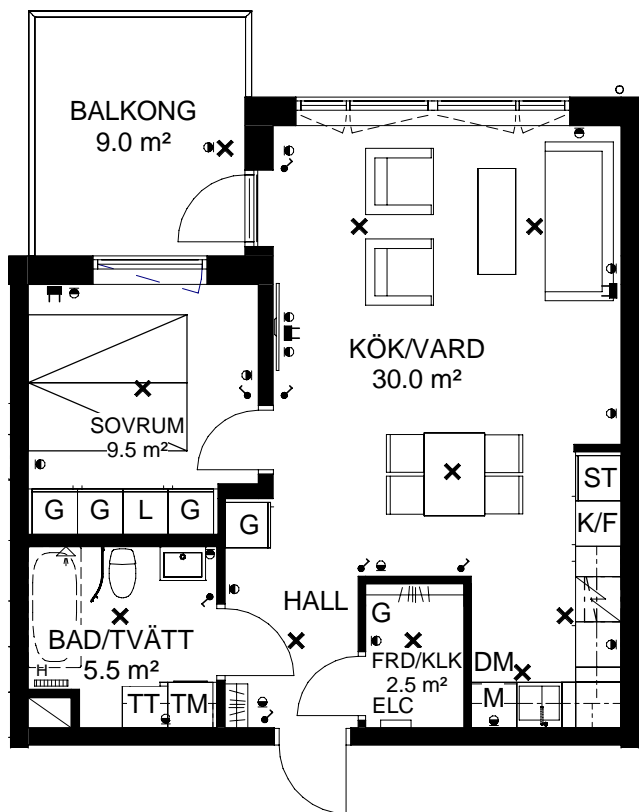

Två rum och kök, 55,0 m²

BRF 5-öre

Lgh A-1104, A-1204, A-1303

SKALA 1:100

Med reservation för tryckfel och ändringar, ytangivelser är preliminära

TECKENFÖRKLARING

K	Kyl	TT	Torktumlare
F	Frys	G	Garderob
K/F	Kyl/Frys	L	Linneskåp
M/U	Ugn/Micro i högskåp	ST	Städskåp
	Induktionshäll	M	Micro i väggskåp/ugn under häll
DM	Diskmaskin		Kapphylla
	Duschvägg		Hyllsystem med hylla och klädstång
KM	Kombimaskin		Badkar (tillval)
TM	Tvättmaskin		
HS	Högskåp		

LOKALISERINGSFIGUR