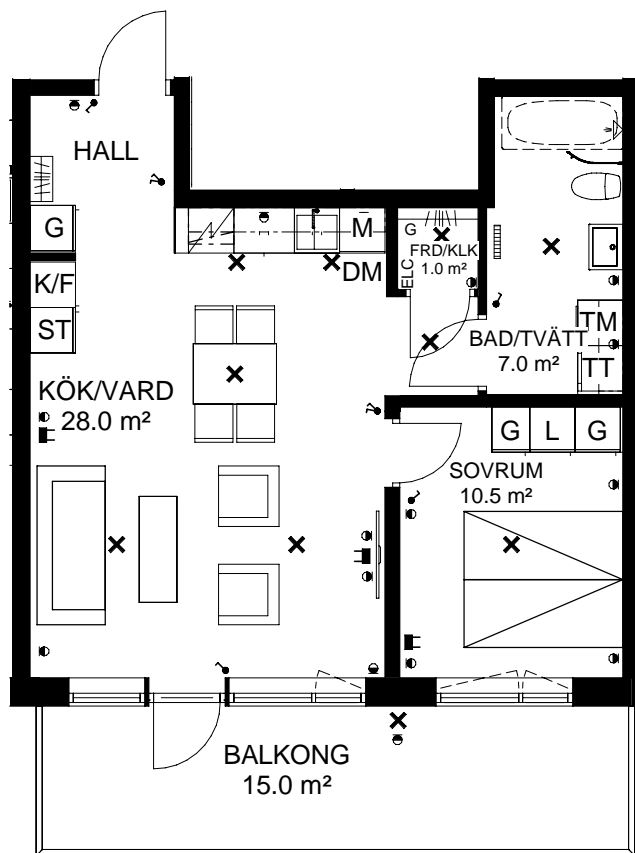

Två rum och kök, 54,0 m²

BRF 5-öre

Lgh B-0901, B-1003, B-1101, B-1201

SKALA 1:100

Med reservation för tryckfel och ändringar, ytangivelser är preliminära

TECKENFÖRKLARING

K	Kyl	TT	Torktumlare
F	Frys	G	Garderob
K/F	Kyl/Frys	L	Linneskåp
M/U	Ugn/Micro i högskåp	ST	Städsåp
Induktion	Induktionshäll	M	Micro i väggskåp/ugn under häll
DM	Diskmaskin	Kapphylla	
Duschvägg		Hyllsystem med hylla och klädstång	
KM	Kombimaskin	Badkar (tillval)	
TM	Tvättmaskin		
HS	Högskåp		

LOKALISERINGSFIGUR