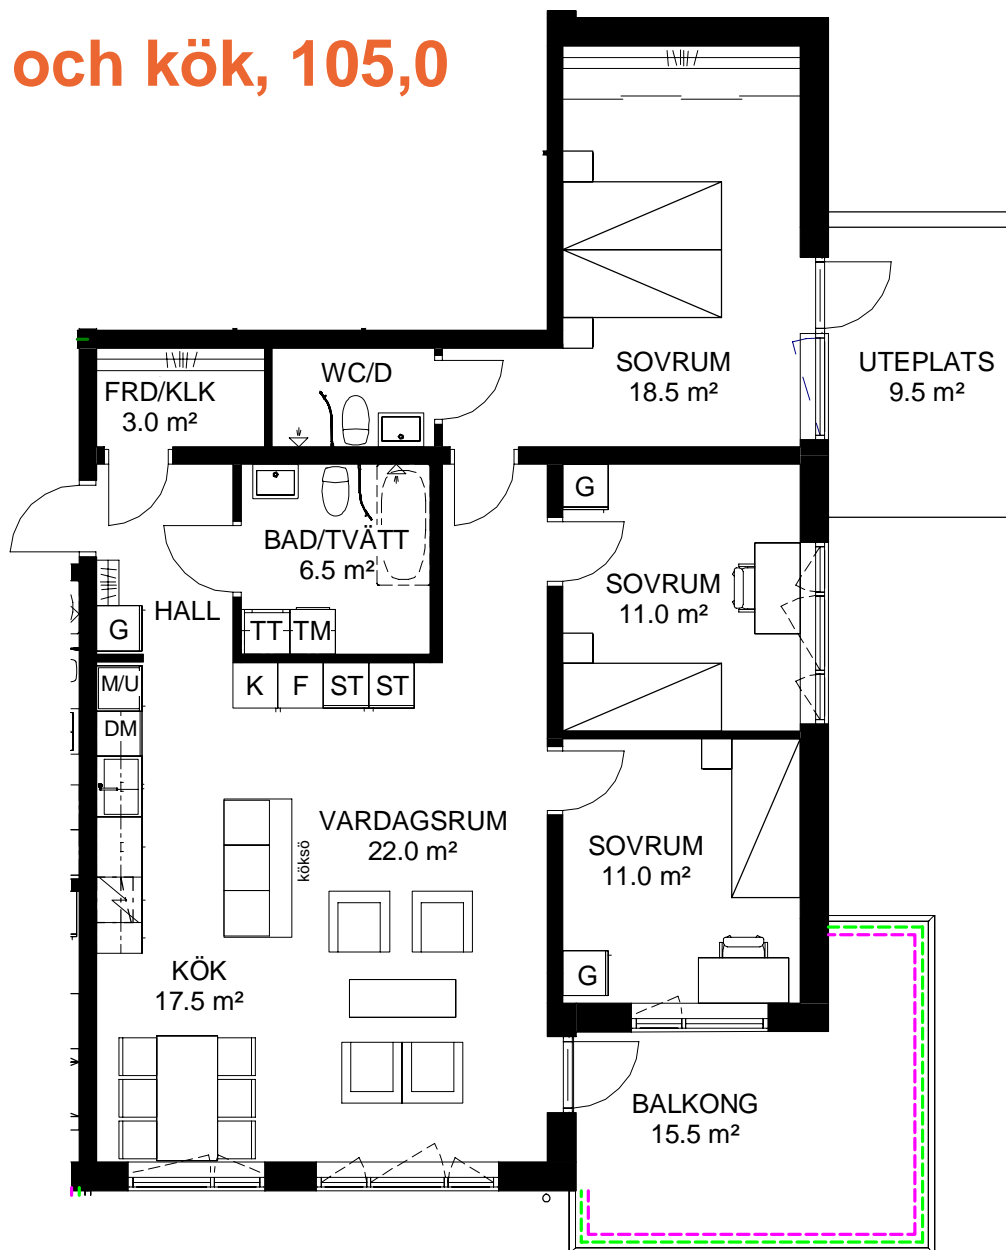

Fyra rum och kök, 105,0

Brf Femöre

Lgh B-0903

SKALA 1:100

Med reservation för tryckfel och ändringar, ytangivelser är preliminära

TECKENFÖRKLARING

K	Kyl	TT	Torktumlare
F	Frys	G	Garderob
K/F	Kyl/Frys	L	Linneskåp
M/U	Ugn/Micro i högskåp	ST	Städskåp
	Induktionshäll	M	Micro i väggskåp/ugn under häll
DM	Diskmaskin		Kapphylla
	Duschvägg		Hyllsystem med hylla och klädstång
KM	Kombimaskin		Badkar (tillval)
TM	Tvättmaskin		
HS	Högskåp		