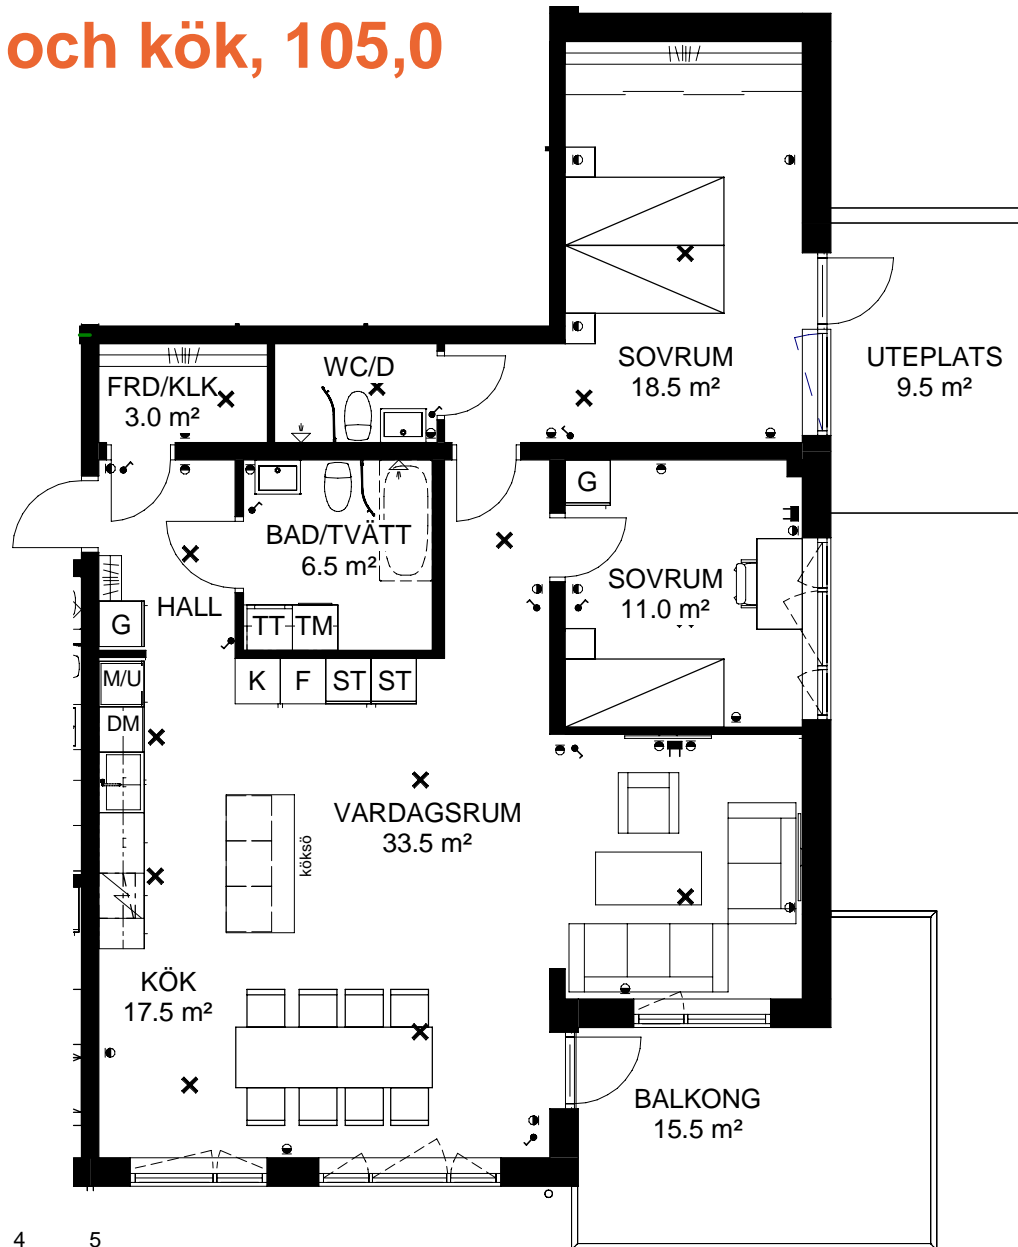

Fyra rum och kök, 105,0

Brf Femöre

Lgh B-0903

SKALA 1:100

Med reservation för tryckfel och ändringar, ytangivelser är preliminära

TECKENFÖRKLARING

K	Kyl	TT	Torktumlare
F	Frys	G	Garderob
K/F	Kyl/Frys	L	Linneskåp
M/U	Ugn/Micro i högskåp	ST	Städsåp
Induktion	Induktionshäll	M	Micro i väggskåp/ugn under häll
DM	Diskmaskin	Kapphylla	Kapphylla
Duschvägg	Duschvägg	Hyllsystem med hylla och klädstång	Hyllsystem med hylla och klädstång
KM	Kombimaskin	Badkar (tillval)	Badkar (tillval)
TM	Tvättmaskin		
HS	Högskåp		

LOKALISERINGSFIGUR

- Uttag takarmatur
- Eluttag
- Strömbrytare
- Mediauttag data
- Handdukstork

2020-04-20

PEAB
NORDENS SAMHÄLLSBYGGARE