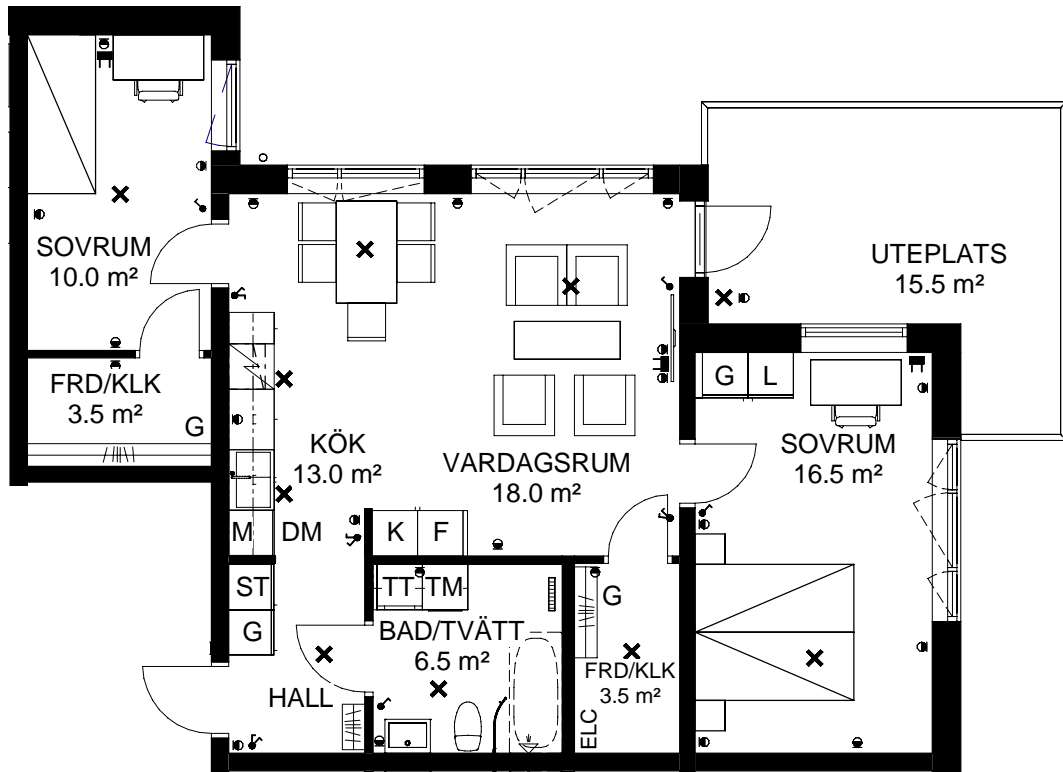

Tre rum och kök, 76,0 m²

BRF 5-öre

Lgh B-1001

SKALA 1:100

Med reservation för tryckfel och ändringar, ytangivelser är preliminära

TECKENFÖRKLARING

K	Kyl	TT	Torktumlare
F	Frys	G	Garderob
K/F	Kyl/Frys	L	Linneskåp
M/U	Ugn/Micro i högskåp	ST	Städskåp
Induktion	Induktionshäll	M	Micro i väggskåp/ugn under häll
DM	Diskmaskin	Kapphylla	Kapphylla
Duschvägg	Duschvägg	Hyllsystem med hylla och klädstång	Hyllsystem med hylla och klädstång
KM	Kombimaskin	Badkar (tillval)	Badkar (tillval)
TM	Tvättmaskin		
HS	Högskåp		

LOKALISERINGSFIGUR

- Uttag takarmatur
- Eluttag
- Strömbrytare
- Mediauttag data
- Handdukstork

2020-04-20

PEAB
NORDENS SAMHÄLLSBYGGARE