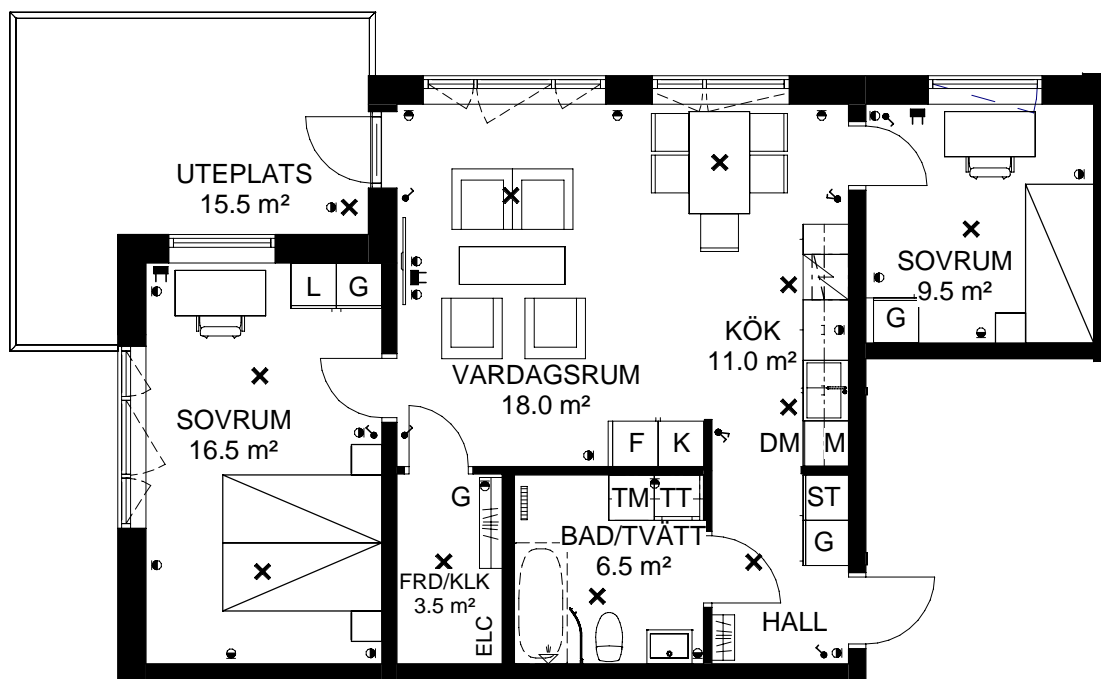

Tre rum och kök, 72,0 m²

BRF 5-öre

Lgh B-1005

SKALA 1:100

Med reservation för tryckfel och ändringar, ytangivelser är preliminära

TECKENFÖRKLARING

K	Kyl	TT	Torktumlare
F	Frys	G	Garderob
K/F	Kyl/Frys	L	Linneskåp
M/U	Ugn/Micro i högskåp	ST	Städsåp
	Induktionshäll	M	Micro i väggskåp/ugn under häll
DM	Diskmaskin		Kapphylla
	Duschvägg		Hyllsystem med hylla och klädstång
KM	Kombimaskin		Badkar (tillval)
TM	Tvättmaskin		
HS	Högskåp		

LOKALISERINGSFIGUR