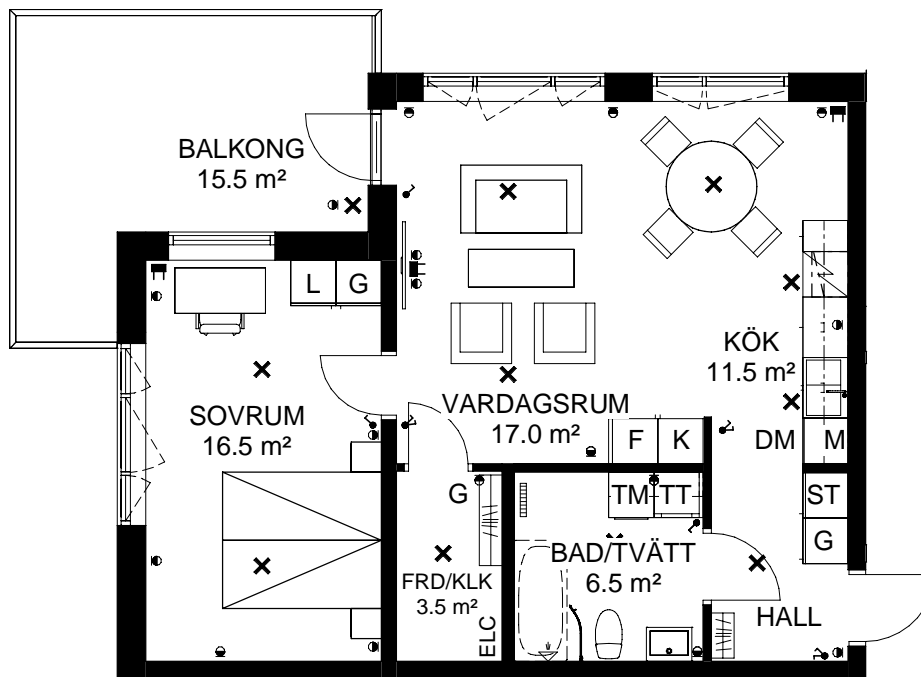

# Två rum och kök, 62,0 m<sup>2</sup>

BRF 5-öre

Lgh B-1103, B-1203, B-1302

SKALA 1:100

Med reservation för tryckfel och ändringar, ytangivelser är preliminära

## TECKENFÖRKLARING

K	Kyl	TT	Torktumlare
F	Frys	G	Garderob
K/F	Kyl/Frys	L	Linneskåp
M/U	Ugn/Micro i högskåp	ST	Städsåp
	Induktionshäll	M	Micro i väggskåp/ugn under häll
DM	Diskmaskin		Kapphylla
	Duschvägg		Hyllsystem med hylla och klädstång
KM	Kombimaskin		Badkar (tillval)
TM	Tvättmaskin		
HS	Högskåp		

## LOKALISERINGSFIGUR