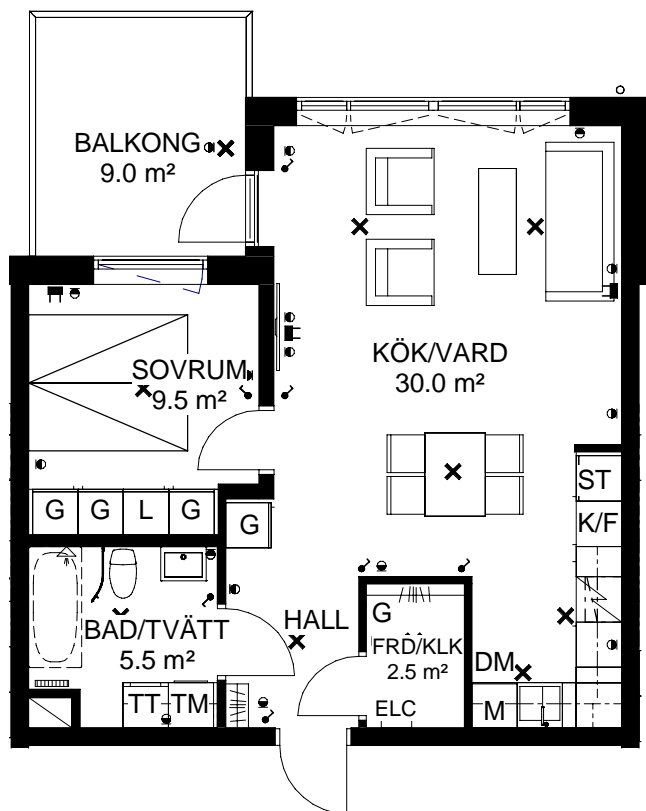

Två rum och kök, 55,0 m²

BRF 5-öre

Lgh B-1104, B-1204, B-1303

SKALA 1:100

Med reservation för tryckfel och ändringar, ytangivelser är preliminära

TECKENFÖRKLARING

| | | | |
|-----|---------------------|----|------------------------------------|
| K | Kyl | TT | Torktumlare |
| F | Frys | G | Garderob |
| K/F | Kyl/Frys | L | Linneskåp |
| M/U | Ugn/Micro i högskåp | ST | Städskåp |
| | Induktionshäll | M | Micro i väggskåp/ugn under häll |
| DM | Diskmaskin | | Kapphylla |
| | Duschvägg | | Hyllsystem med hylla och klädstång |
| KM | Kombimaskin | | Badkar (tillval) |
| TM | Tvättmaskin | | |
| HS | Högskåp | | |

LOKALISERINGSFIGUR