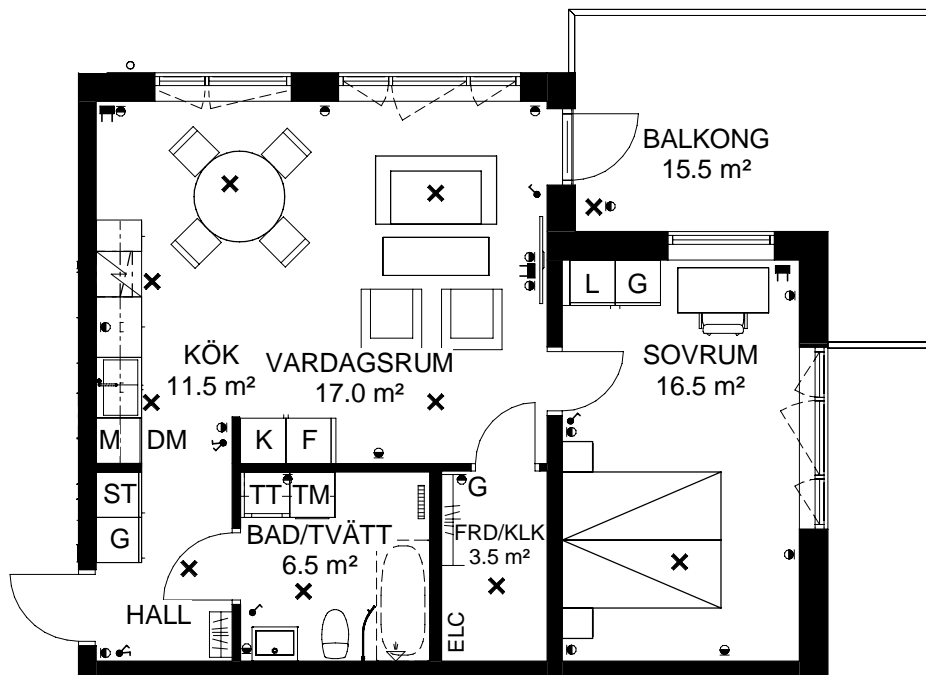

Två rum och kök, 62,0 m²

BRF 5-öre

Lgh B-1105, B-1205, B-1304

SKALA 1:100

Med reservation för tryckfel och ändringar, ytangivelser är preliminära

TECKENFÖRKLARING

K	Kyl	TT	Torktumlare
F	Frys	G	Garderob
K/F	Kyl/Frys	L	Linneskåp
M/U	Ugn/Micro i högskåp	ST	Städskåp
	Induktionshäll	M	Micro i väggskåp/ugn under häll
DM	Diskmaskin		Kapphylla
	Duschvägg		Hyllsystem med hylla och klädstång
KM	Kombimaskin		Badkar (tillval)
TM	Tvättmaskin		
HS	Högskåp		

LOKALISERINGSFIGUR