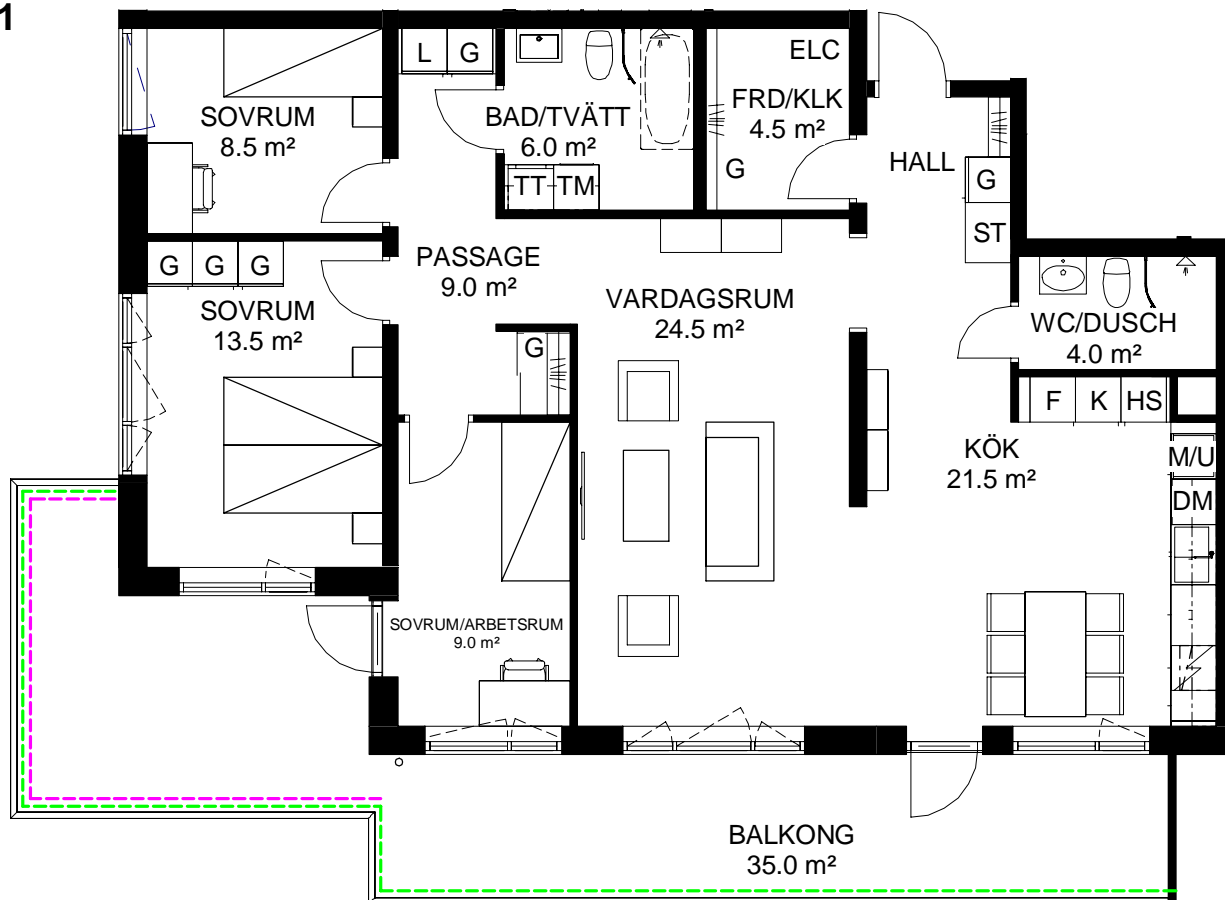

Fyra rum och kök, 113,0 m²

BRF 5-öre

Lgh B-1301

SKALA 1:100

Med reservation för tryckfel och ändringar, ytangivelser är preliminära

TECKENFÖRKLARING

K	Kyl	TT	Torktumlare
F	Frys	G	Garderob
K/F	Kyl/Frys	L	Linneskåp
M/U	Ugn/Micro i högskåp	ST	Städskåp
Induktion	Induktionshäll	M	Micro i väggskåp/ugn under häll
DM	Diskmaskin	Kapphylla	Kapphylla
Duschvägg	Duschvägg	Hyllsystem med hylla och klädstång	Hyllsystem med hylla och klädstång
KM	Kombimaskin	Badkar (tillval)	Badkar (tillval)
TM	Tvättmaskin	Garderob med skjutdörr	Garderob med skjutdörr
HS	Högskåp		

LOKALISERINGSFIGUR

Takhöjd 2,5 m om annat inte anges
Bröstningshöjd 0,7 m om annat inte anges

Radiatorer placeras under alla fönster

TILLVAL BALKONGER

Höj- och sänkbart övre glas, 1100-1900 mm
 Helinglasning, höj- och sänkbart övre glas, 1100-1900 mm samt fast överljus