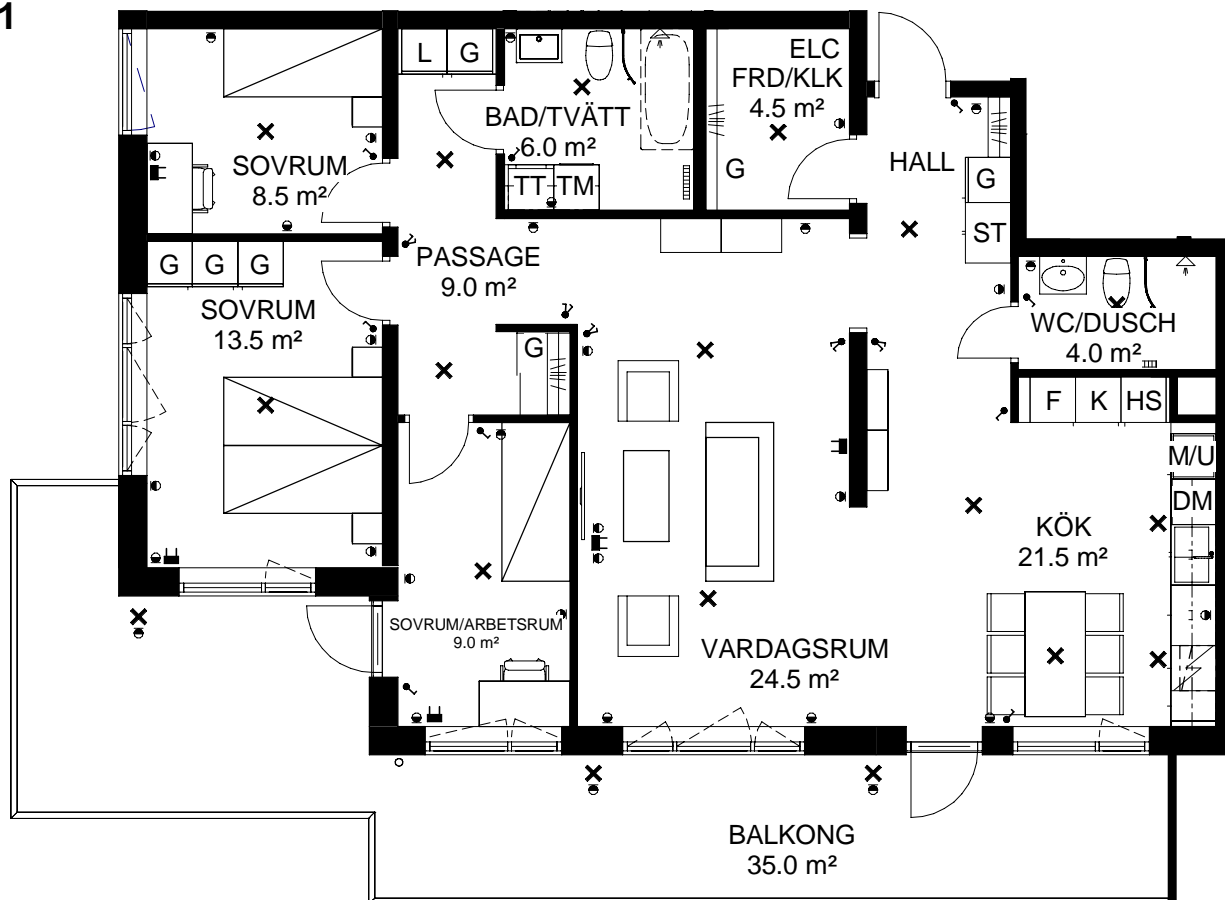

# Fyra rum och kök, 113,0 m<sup>2</sup>

BRF 5-öre

Lgh B-1301

SKALA 1:100

Med reservation för tryckfel och ändringar, ytangivelser är preliminära

## TECKENFÖRKLARING

K Kyl	TT Torktumlare
F Frys	G Garderob
K/F Kyl/Frys	L Linneskåp
M/U Ugn/Micro i högskåp	ST Städskåp
Induktionshäll	M Micro i väggskåp/ugn under häll
DM Diskmaskin	Kapphylla
Duschvägg	Hyllsystem med hylla och klädstång
KM Kombimaskin	Badkar (tillval)
TM Tvättmaskin	Garderob med skjutsdörr
HS Högskåp	