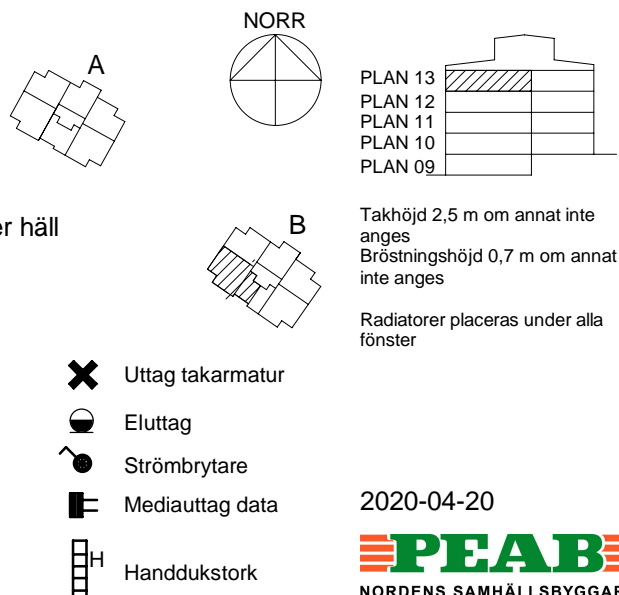

LOKALISERINGSFIGUR

2020-04-20

PEAB
NORDENS SAMHÄLLSBYGGARE