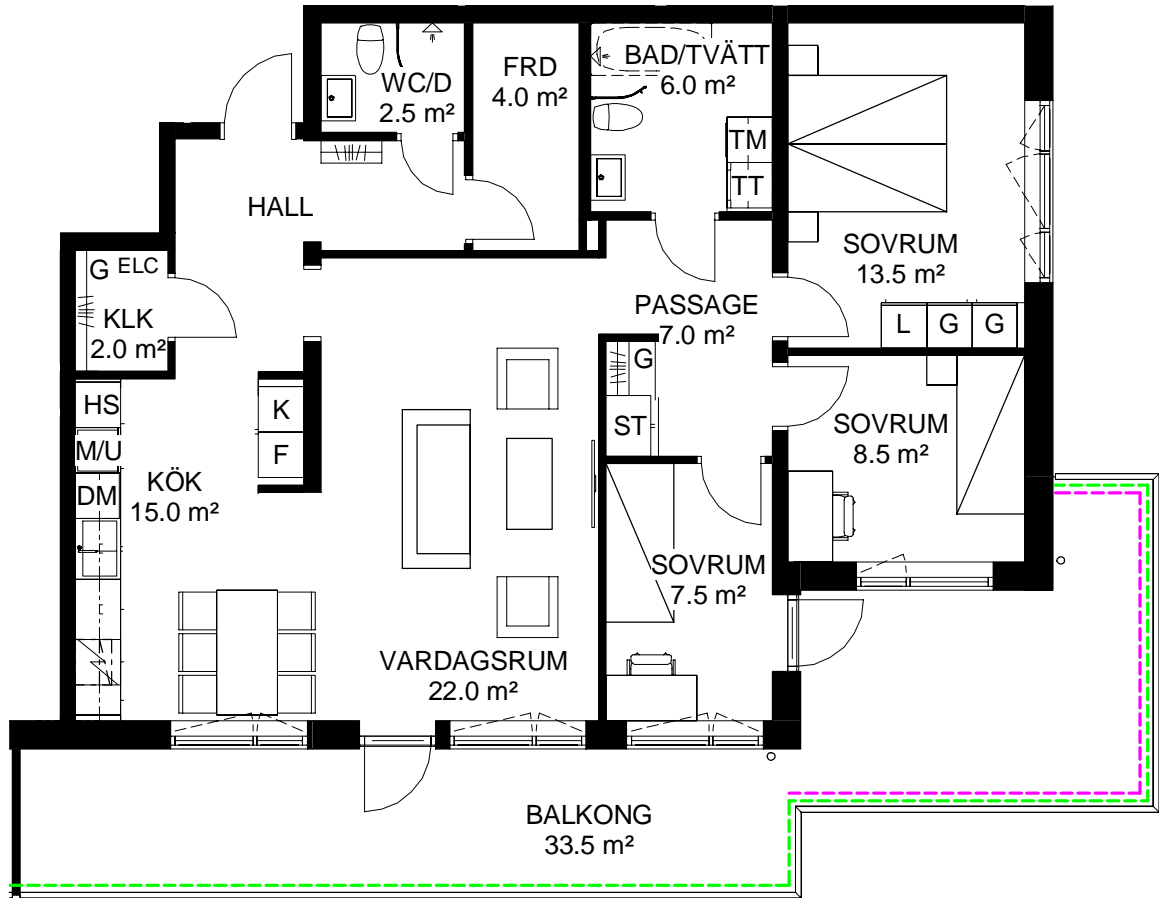

Fyra rum och kök, 102,0 m²

BRF 5-öre

Lgh B-1305

SKALA 1:100

Med reservation för tryckfel och ändringar, ytangivelser är preliminära

TECKENFÖRKLARING

Kyl	Torktumlare
Frys	Garderob
Kyl/Frys	Linneskåp
Ugn/Micro i högskåp	Städskåp
Induktionshäll	Micro i väggskåp/ugn under häll
Diskmaskin	Kapphylla
Duschvägg	Hyllsystem med hylla och klädstång
Kombimaskin	Badkar (tillval)
Tvättmaskin	Garderob med skjutsdörr
Högskåp	

LOKALISERINGSFIGUR

TILLVAL BALKONGER

- Höj- och sänkbart övre glas, 1100-1900 mm
- Hellinglasning, höj- och sänkbart övre glas, 1100-1900 mm samt fast överljus