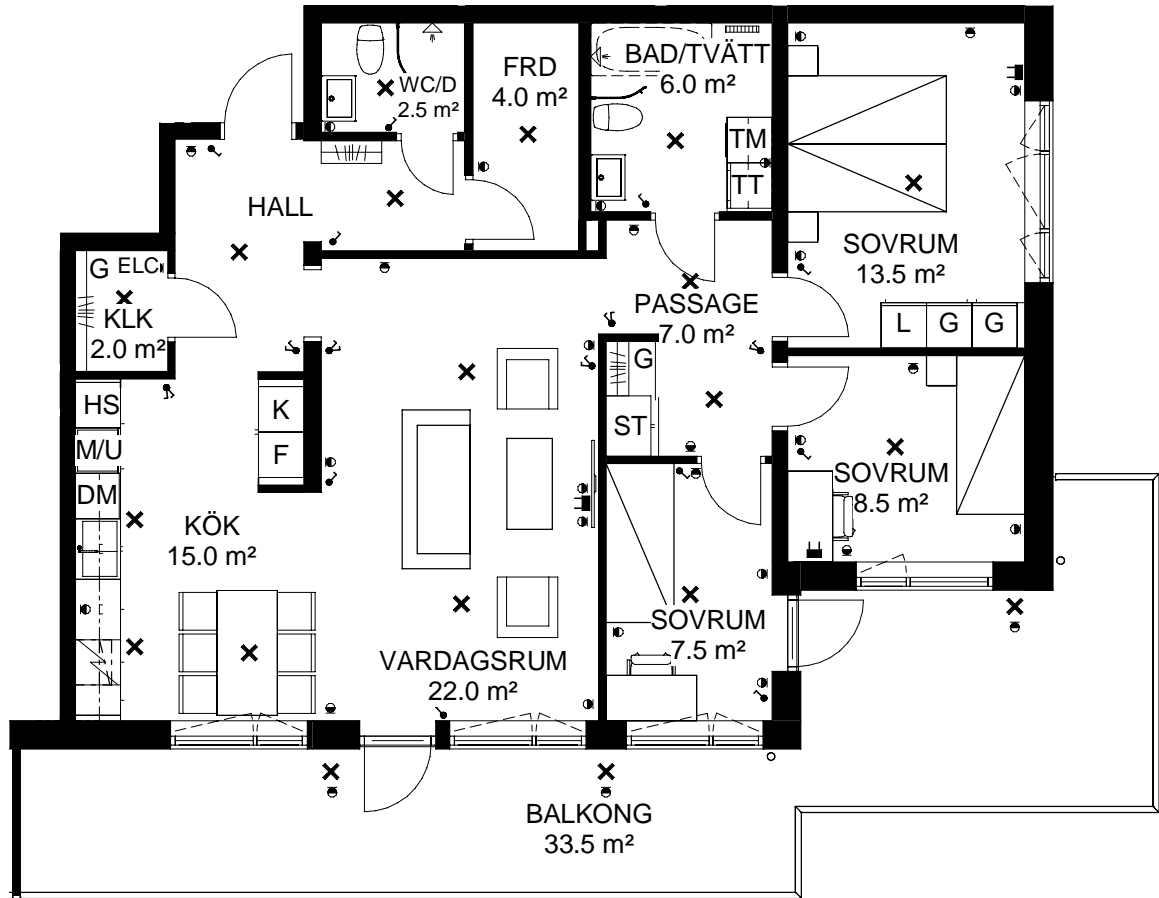

Fyra rum och kök, 102,0 m²

BRF 5-öre

Lgh B-1305

SKALA 1:100

Med reservation för tryckfel och ändringar, ytangivelser är preliminära

TECKENFÖRKLARING

Kyl	Torktumlare
Frys	Garderob
Kyl/Frys	Linneskåp
Ugn/Micro i högskåp	Städskåp
Induktionshäll	Micro i väggskåp/ugn under häll
Diskmaskin	Kapphylla
Duschvägg	Hyllsystem med hylla och klädstång
Kombimaskin	Badkar (tillval)
Tvättmaskin	Garderob med skjuddörr
Högskåp	