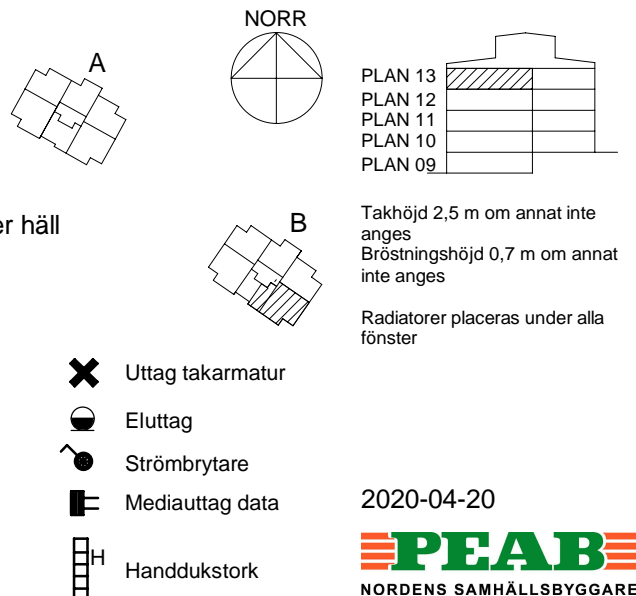

LOKALISERINGSFIGUR

2020-04-20

PEAB
NORDENS SAMHÄLLSBYGGARE