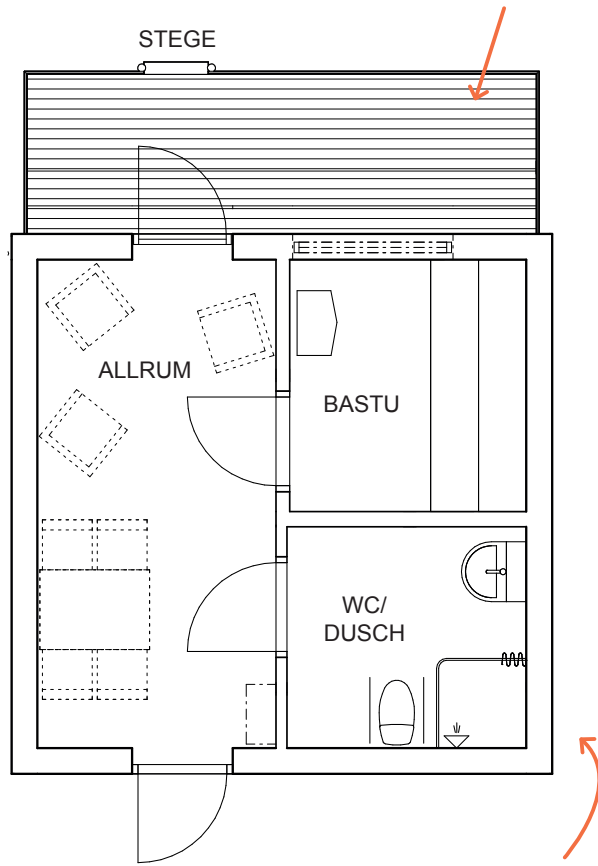

Så här blir Brf Mälarutsiktens egna bastuhus!

Brygga med stege så att du lätt kan avrunda med ett svalkande dopp

Utrymme för att umgås innan bastun och för avkoppling efteråt

Här finns tillgång till både wc och dusch

Fasad mot norr

Fasad mot väster

Fasad mot söder

Fasad mot öster

Takpapp i grafitgrått

● Liggande träpanel i kulör NCS S 7500-N

● Entrédörr i kulör NCS S 2040-Y20R

Färgavvikelser kan förekomma. Med reservation för ändringar.