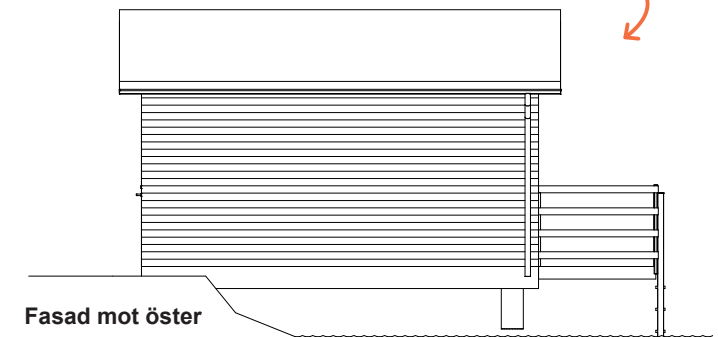

Så här blir Brf Mälarutsiktens egna bastuhus!

Brygga med stege så att du lätt kan avrunda med ett svalkande dopp

Utrymme för att umgås innan bastun och för avkoppling efteråt

Här finns tillgång till både wc och dusch

Fasad mot norr

Fasad mot väster

Fasad mot söder

Fasad mot öster

Takpapp i grafitgrått

● Liggande träpanel i kulör NCS S 7500-N

● Entrédörr i kulör NCS S 2040-Y20R

Färgavvikelser kan förekomma. Med reservation för ändringar.