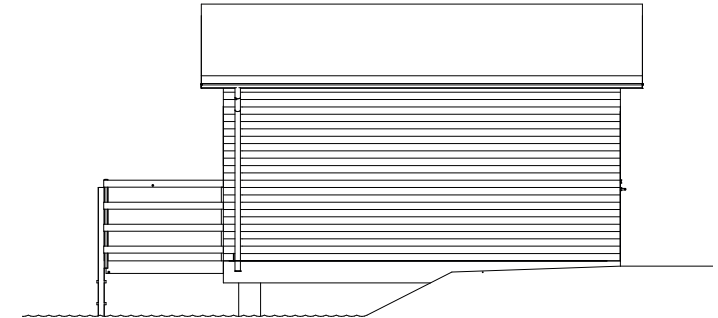

Så här blir Brf Mälarutsiktens egna bastuhus!

Brygga med stege så att du lätt kan avrunda med ett svalkande dopp

Utrymme för att umgås innan bastun och för avkoppling efteråt

Här finns tillgång till både wc och dusch

Fasad mot norr

Fasad mot väster

Fasad mot söder

Fasad mot öster

Takpapp i grafitgrått

● Liggande träpanel i kulör NCS S 7500-N

● Entrédörr i kulör NCS S 2040-Y20R

Färgavvikelser kan förekomma. Med reservation för ändringar.