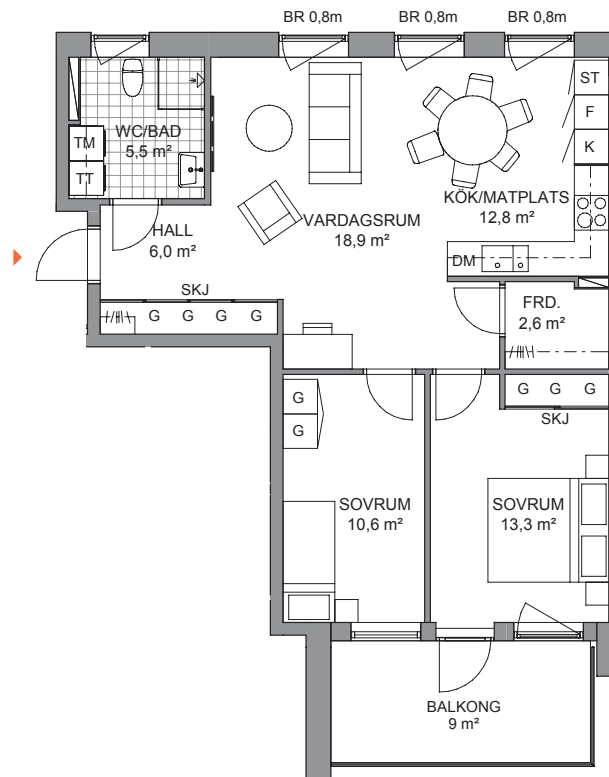

Möbleringsalternativ

Lägenhet I-1101

3 RoK, 72 kvm, Trapphus I, Plan 1

Se teckenförklaring på separat bofaktablad.