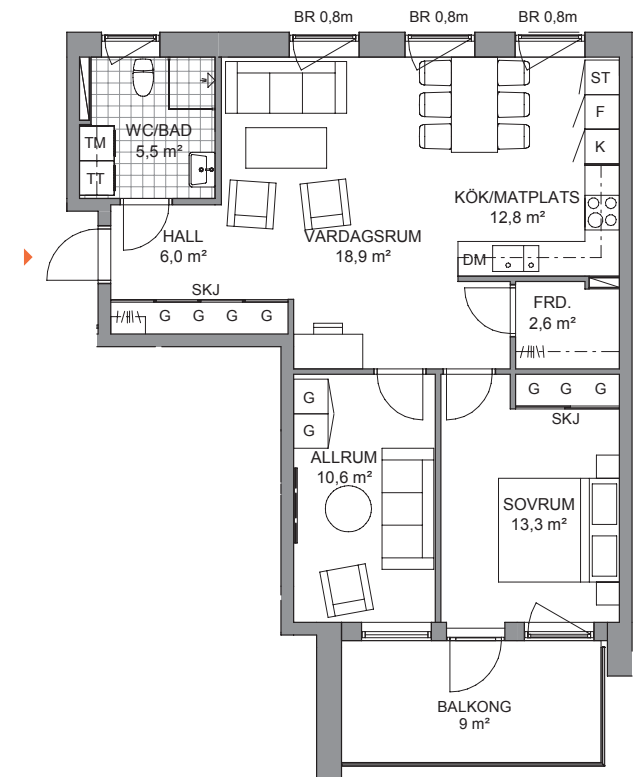

Möbleringsalternativ

Lägenhet I-1101

3 RoK, 72 kvm, Trapphus I, Plan 1

Se teckenförklaring på separat bofaktablad.