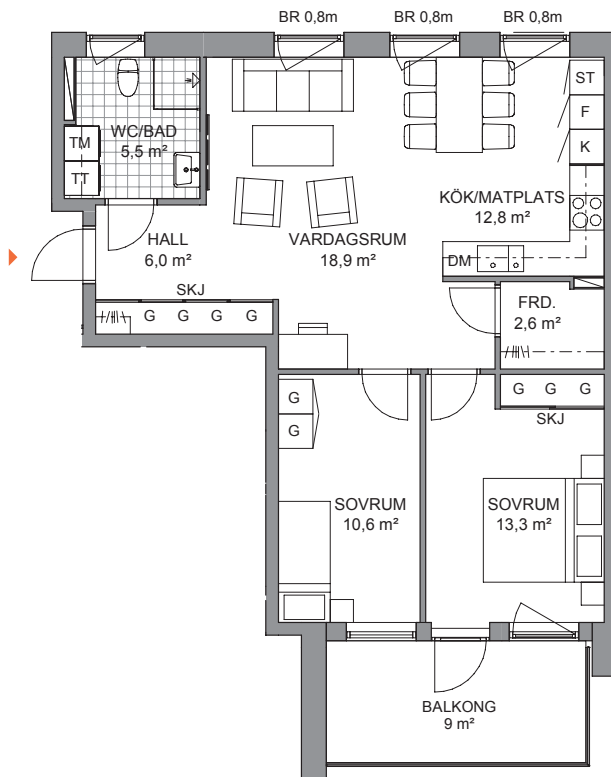

Möbleringsalternativ

Lägenhet I-1101

3 RoK, 72 kvm, Trapphus I, Plan 1

Se teckenförklaring på separat bofaktablad.