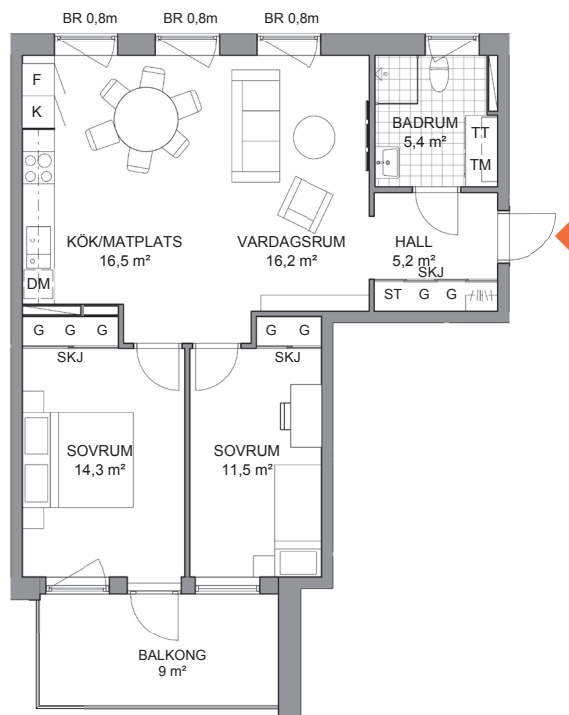

Möbleringsalternativ

Lägenhet I-1104

3 RoK, 71 kvm, Trapphus I, Plan 1

Se teckenförklaring på separat bofaktablad.