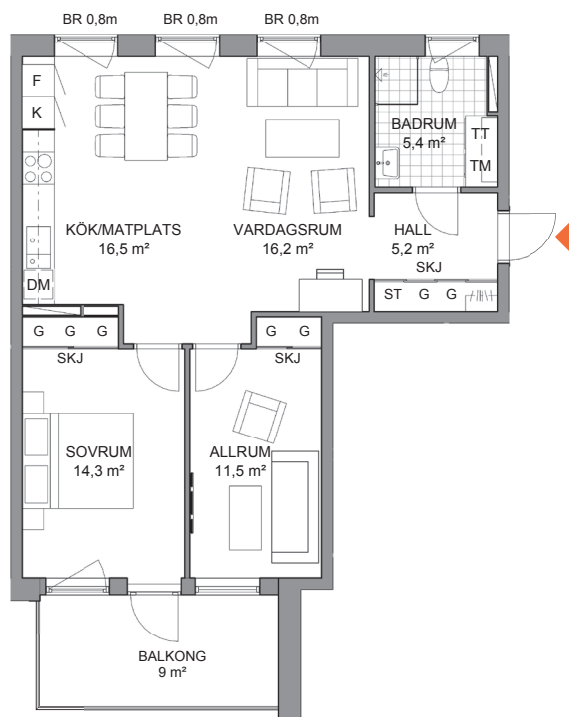

Möbleringsalternativ

Lägenhet I-1104

3 RoK, 71 kvm, Trapphus I, Plan 1

Se teckenförklaring på separat bofaktablad.