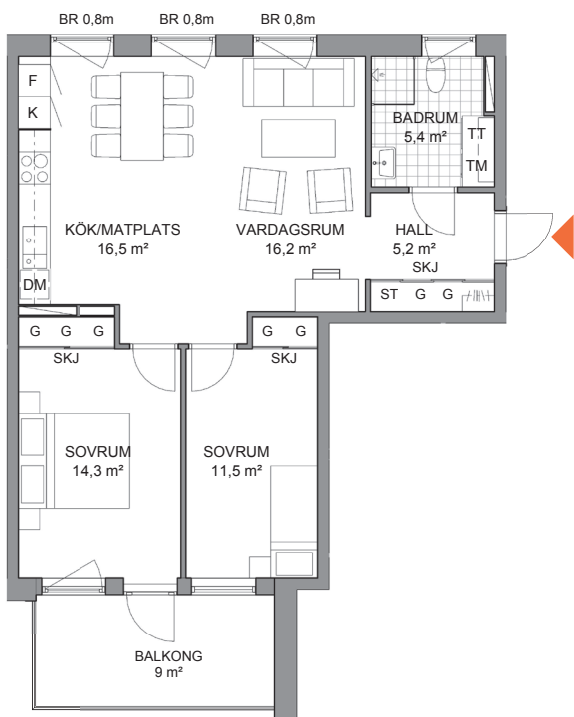

Möbleringsalternativ

Lägenhet I-1104

3 RoK, 71 kvm, Trapphus I, Plan 1

Se teckenförklaring på separat bofaktablad.