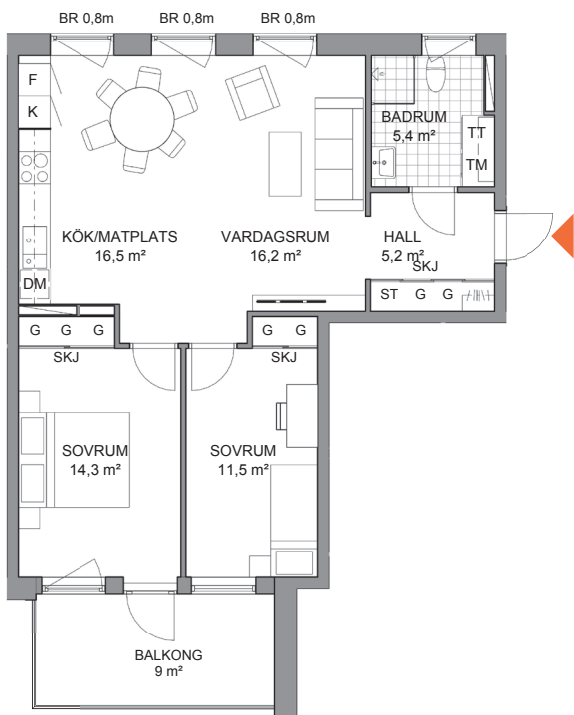

Möbleringsalternativ

Lägenhet I-1104

3 RoK, 71 kvm, Trapphus I, Plan 1

Se teckenförklaring på separat bofaktablad.