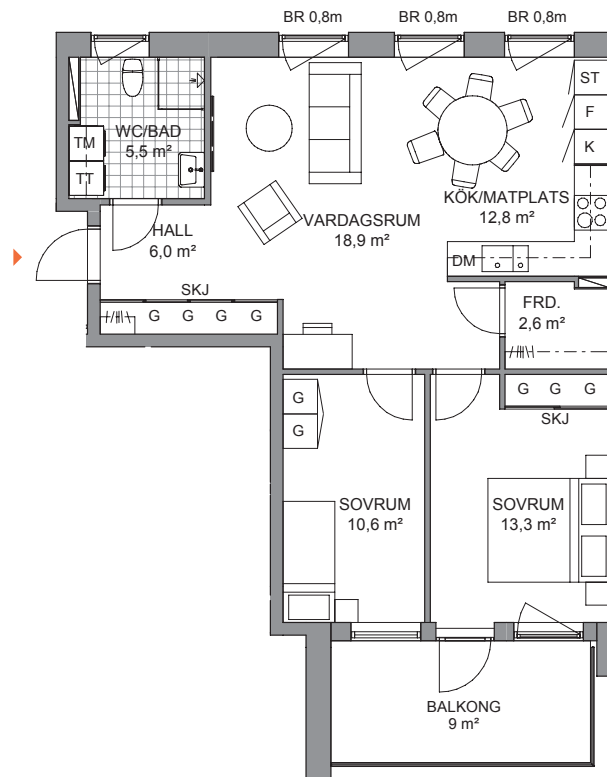

## Lägenhet I-1201

3 RoK, 72 kvm, Trapphus I, Plan 2

Se teckenförklaring på separat bofaktablad.