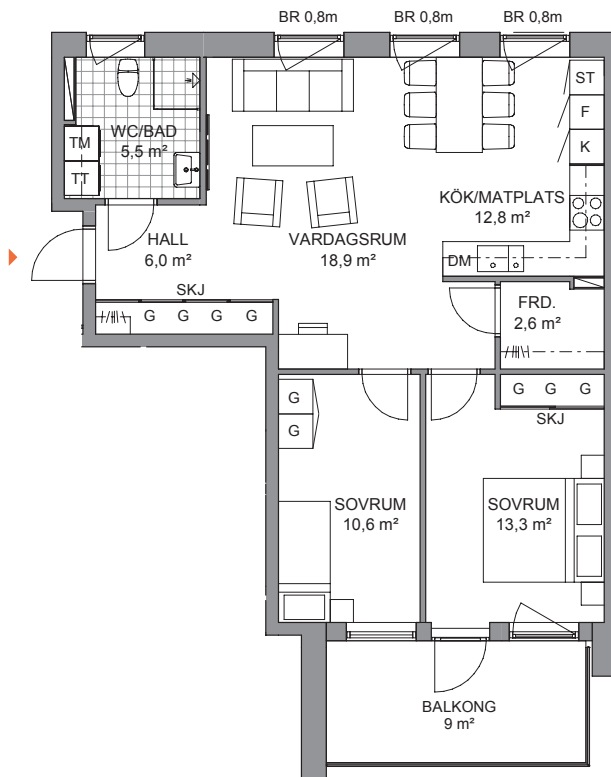

## Lägenhet I-1201

3 RoK, 72 kvm, Trapphus I, Plan 2

Se teckenförklaring på separat bofaktablad.