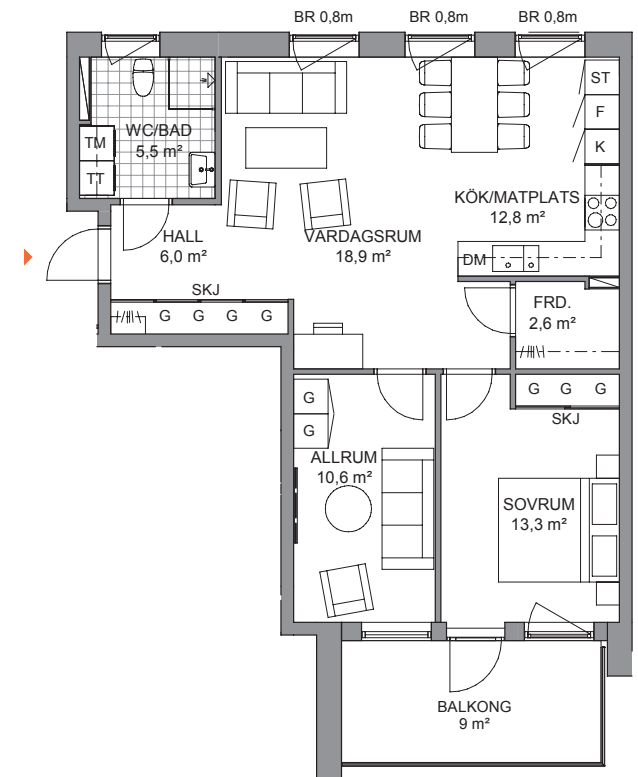

## Lägenhet I-1201

3 RoK, 72 kvm, Trapphus I, Plan 2

Se teckenförklaring på separat bofaktablad.