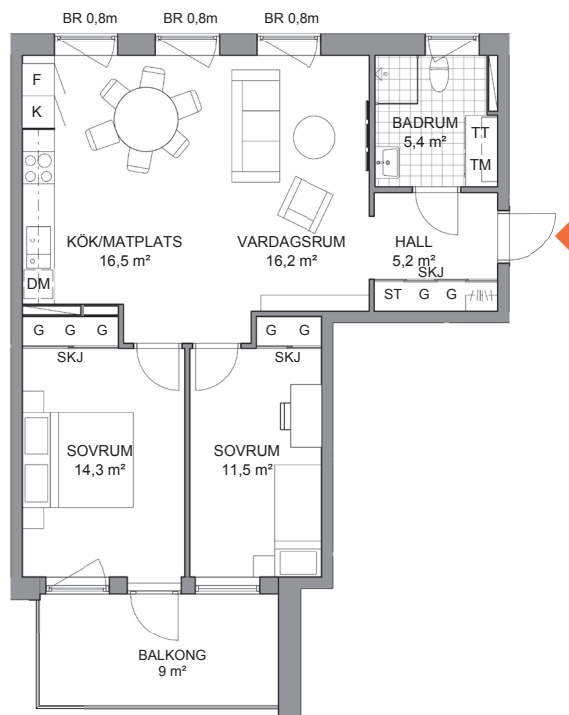

Möbleringsalternativ

Lägenhet I-1204

3 RoK, 71 kvm, Trapphus I, Plan 2

Se teckenförklaring på separat bofaktablad.