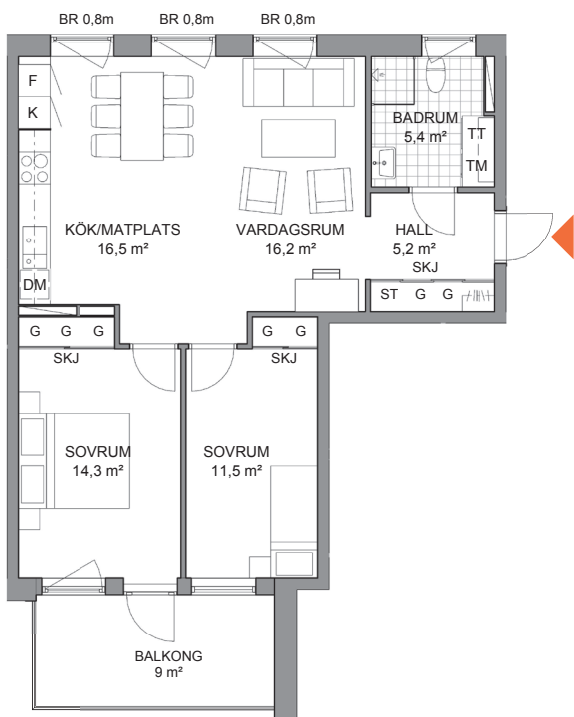

Möbleringsalternativ

Lägenhet I-1204

3 RoK, 71 kvm, Trapphus I, Plan 2

Se teckenförklaring på separat bofaktablad.