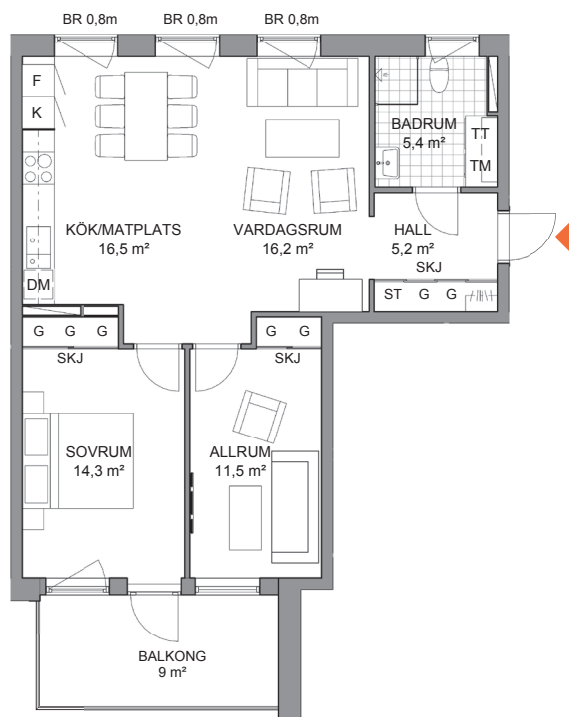

Möbleringsalternativ

Lägenhet I-1204

3 RoK, 71 kvm, Trapphus I, Plan 2

Se teckenförklaring på separat bofaktablad.