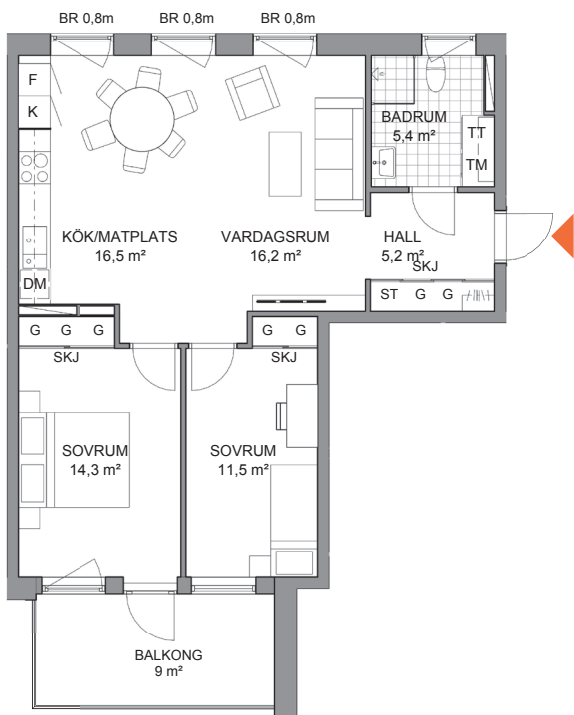

Möbleringsalternativ

Lägenhet I-1204

3 RoK, 71 kvm, Trapphus I, Plan 2

Se teckenförklaring på separat bofaktablad.