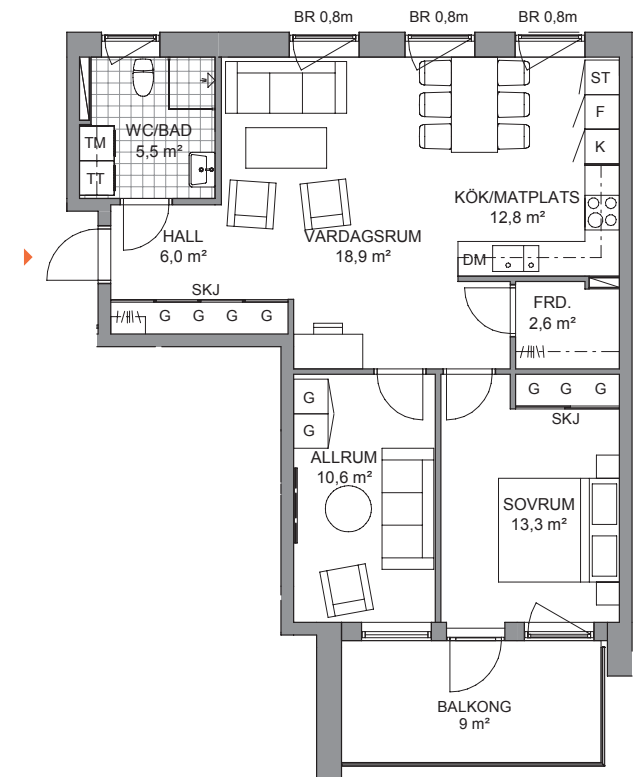

## Lägenhet I-1401

3 RoK, 72 kvm, Trapphus I, Plan 4

Se teckenförklaring på separat bofaktablad.