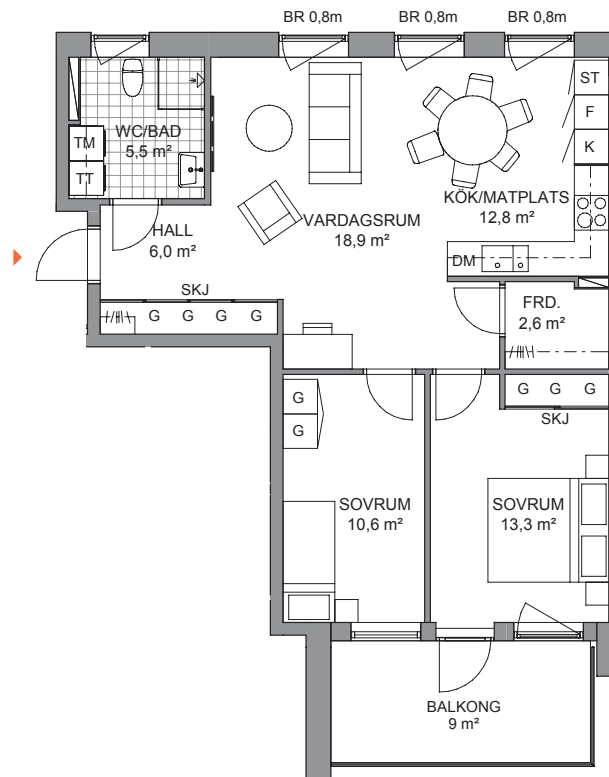

## Lägenhet I-1401

3 RoK, 72 kvm, Trapphus I, Plan 4

Se teckenförklaring på separat bofaktablad.