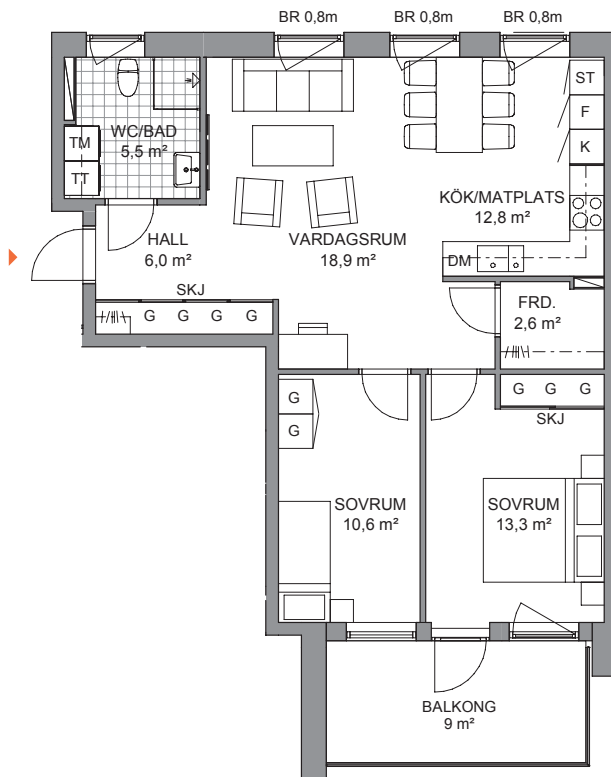

## Lägenhet I-1401

3 RoK, 72 kvm, Trapphus I, Plan 4

Se teckenförklaring på separat bofaktablad.