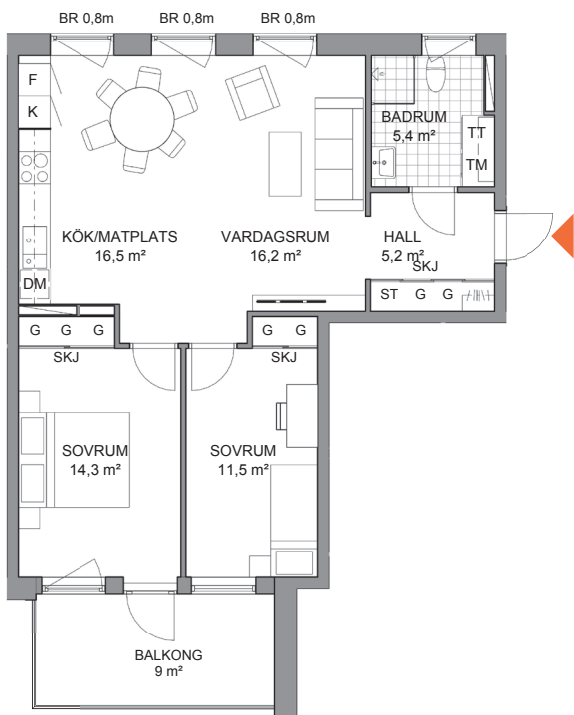

Möbleringsalternativ

Lägenhet I-1404

3 RoK, 71 kvm, Trapphus I, Plan 4

Se teckenförklaring på separat bofaktablad.