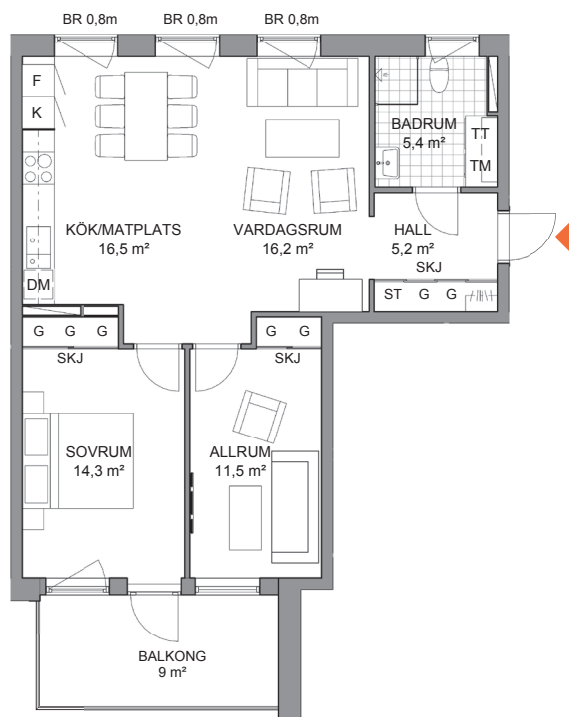

Möbleringsalternativ

Lägenhet I-1404

3 RoK, 71 kvm, Trapphus I, Plan 4

Se teckenförklaring på separat bofaktablad.