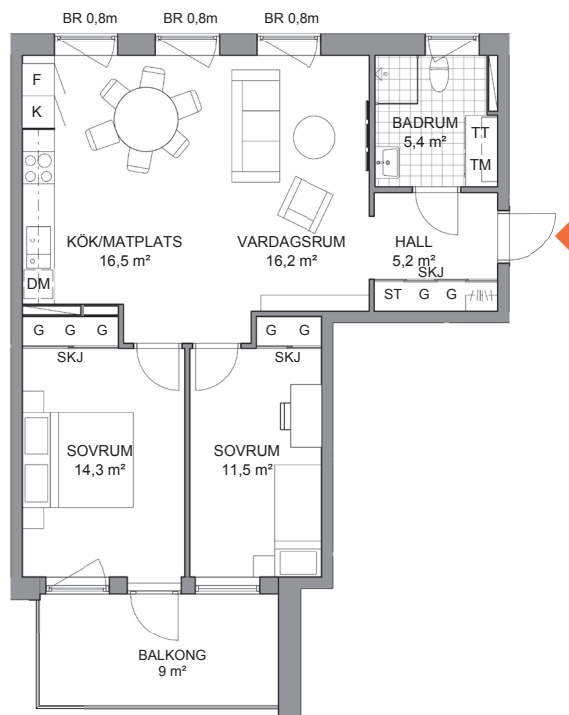

Möbleringsalternativ

Lägenhet I-1404

3 RoK, 71 kvm, Trapphus I, Plan 4

Se teckenförklaring på separat bofaktablad.