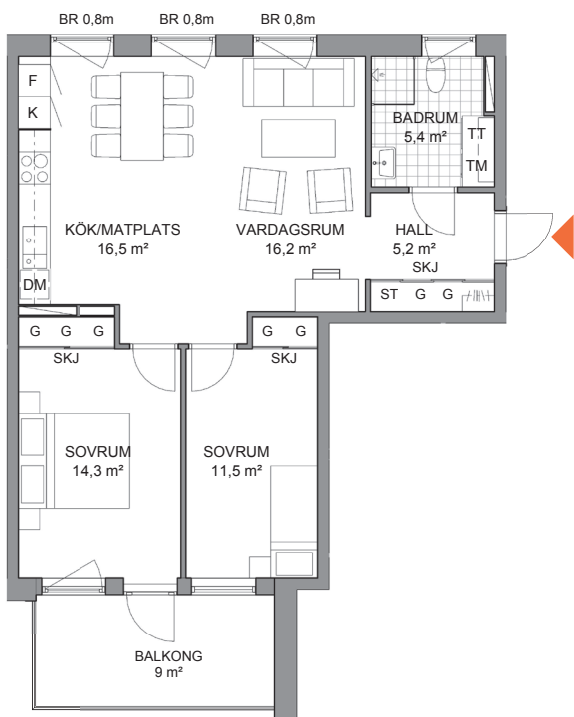

Möbleringsalternativ

Lägenhet I-1404

3 RoK, 71 kvm, Trapphus I, Plan 4

Se teckenförklaring på separat bofaktablad.