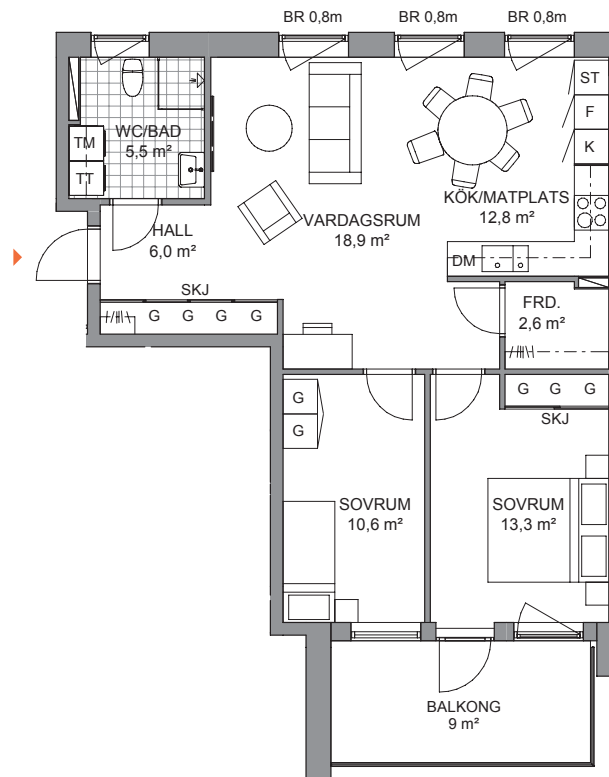

Möbleringsalternativ

Lägenhet J-1201

3 RoK, 72 kvm, Trapphus J, Plan 2

Se teckenförklaring på separat bofaktablad.