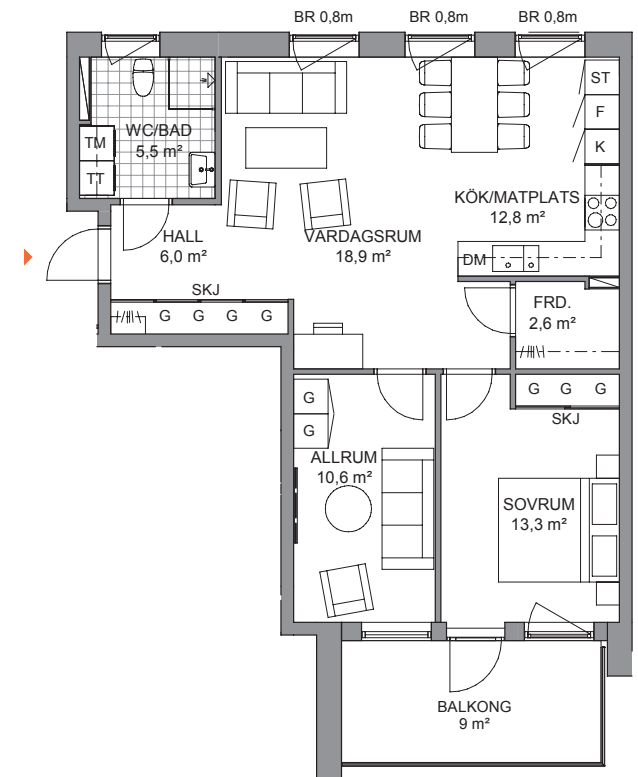

Möbleringsalternativ

Lägenhet J-1201

3 RoK, 72 kvm, Trapphus J, Plan 2

Se teckenförklaring på separat bofaktablad.