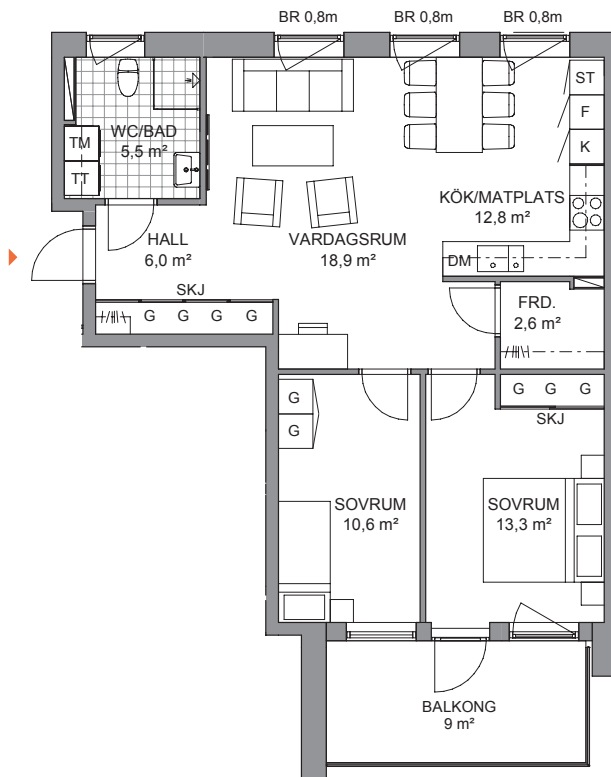

Möbleringsalternativ

Lägenhet J-1201

3 RoK, 72 kvm, Trapphus J, Plan 2

Se teckenförklaring på separat bofaktablad.