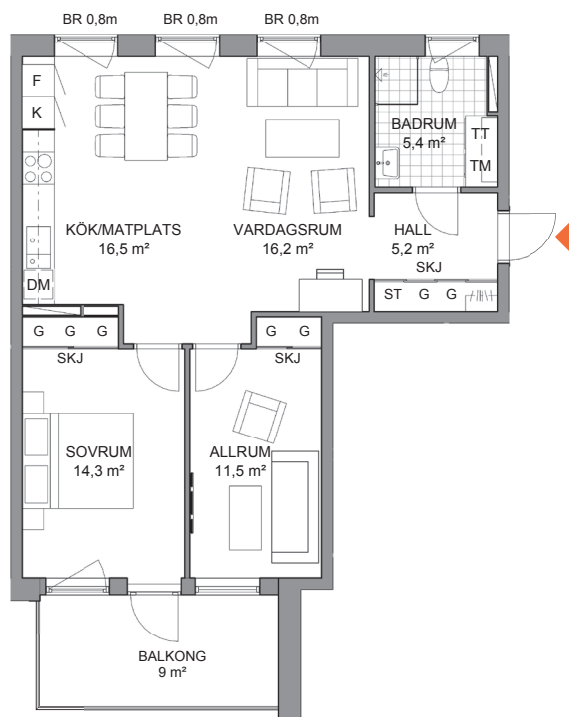

Möbleringsalternativ

Lägenhet J-1204

3 RoK, 71 kvm, Trapphus J, Plan 2

Se teckenförklaring på separat bofaktablad.