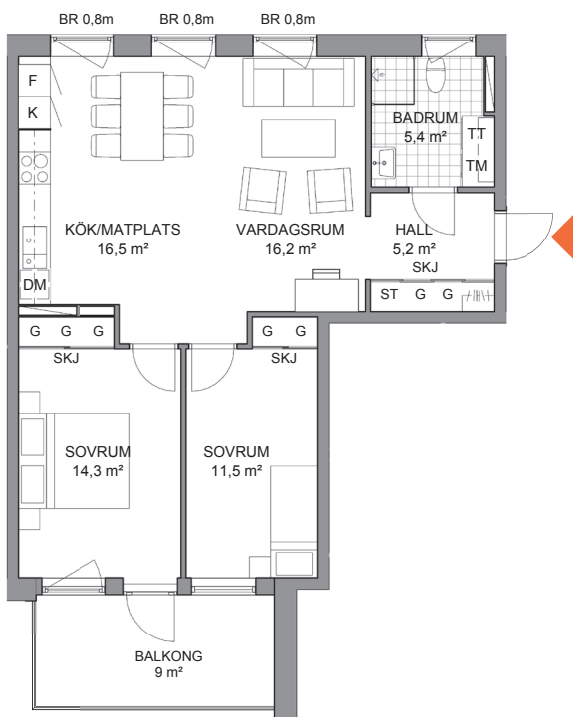

Möbleringsalternativ

Lägenhet J-1204

3 RoK, 71 kvm, Trapphus J, Plan 2

Se teckenförklaring på separat bofaktablad.