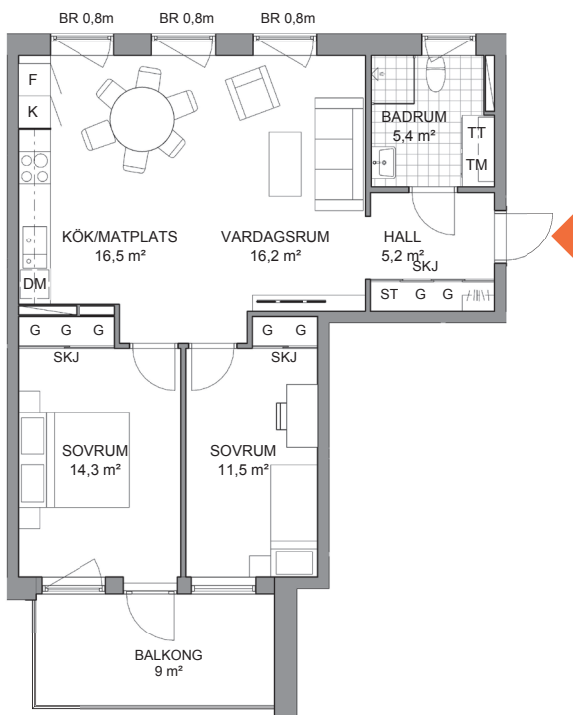

Möbleringsalternativ

Lägenhet J-1204

3 RoK, 71 kvm, Trapphus J, Plan 2

Se teckenförklaring på separat bofaktablad.