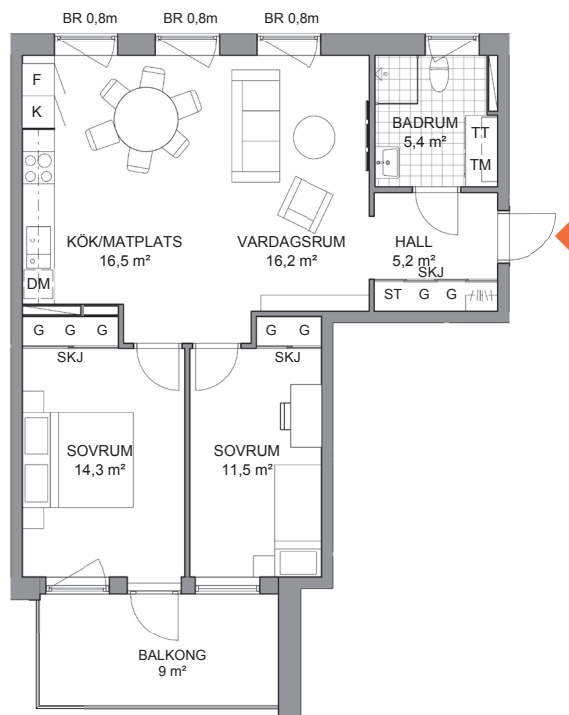

Möbleringsalternativ

Lägenhet J-1204

3 RoK, 71 kvm, Trapphus J, Plan 2

Se teckenförklaring på separat bofaktablad.