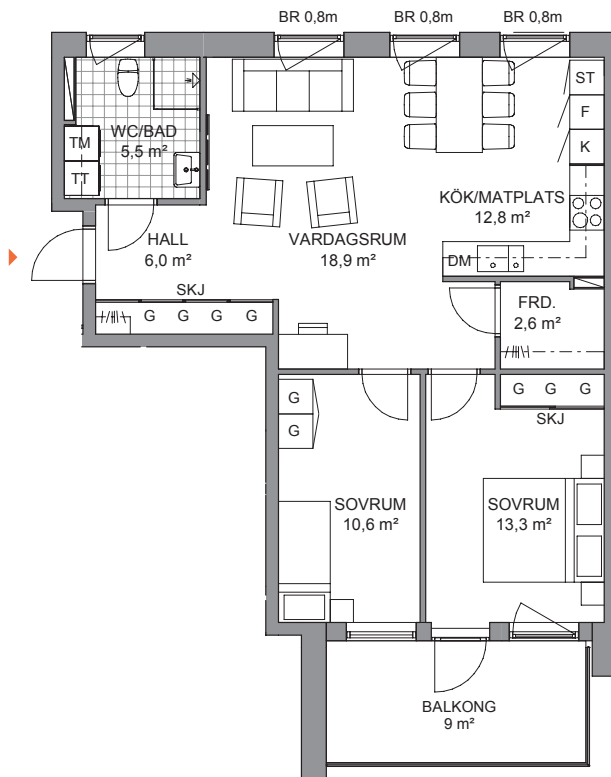

Möbleringsalternativ

Lägenhet J-1301

3 RoK, 72 kvm, Trapphus J, Plan 3

Se teckenförklaring på separat bofaktablad.