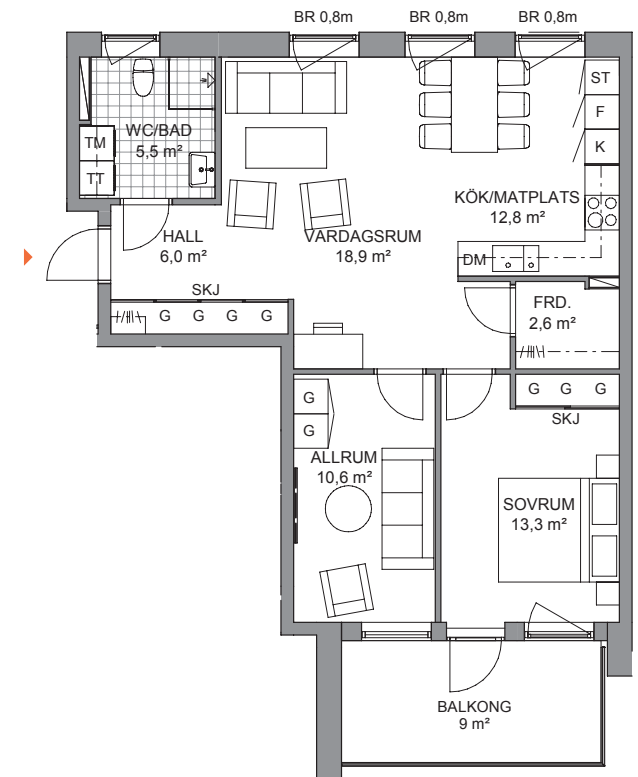

Möbleringsalternativ

Lägenhet J-1301

3 RoK, 72 kvm, Trapphus J, Plan 3

Se teckenförklaring på separat bofaktablad.