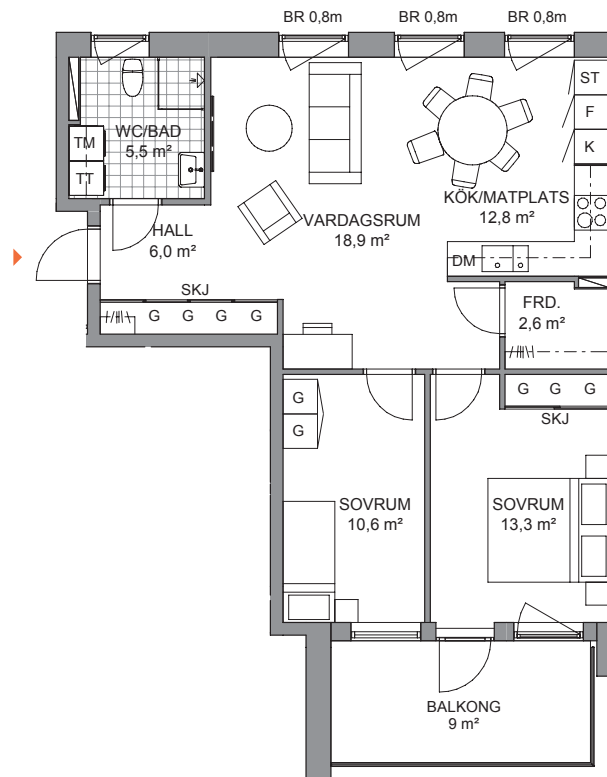

Möbleringsalternativ

Lägenhet J-1301

3 RoK, 72 kvm, Trapphus J, Plan 3

Se teckenförklaring på separat bofaktablad.