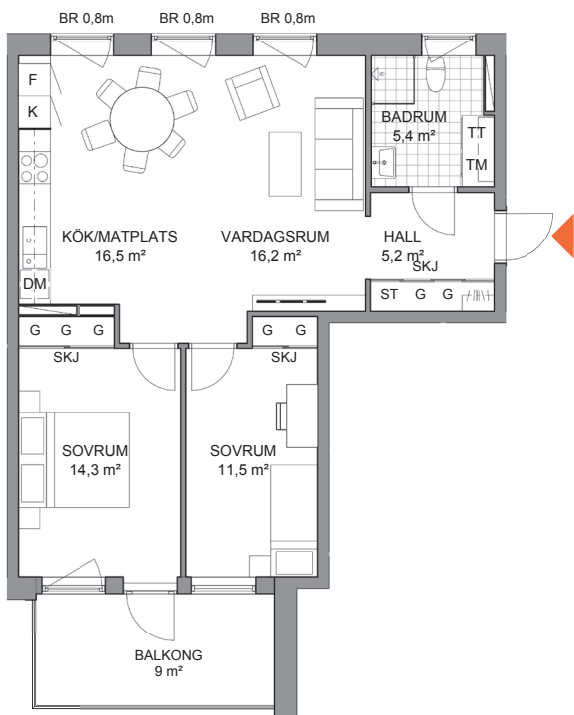

Möbleringsalternativ

Lägenhet J-1304

3 RoK, 71 kvm, Trapphus J, Plan 3

Se teckenförklaring på separat bofaktablad.