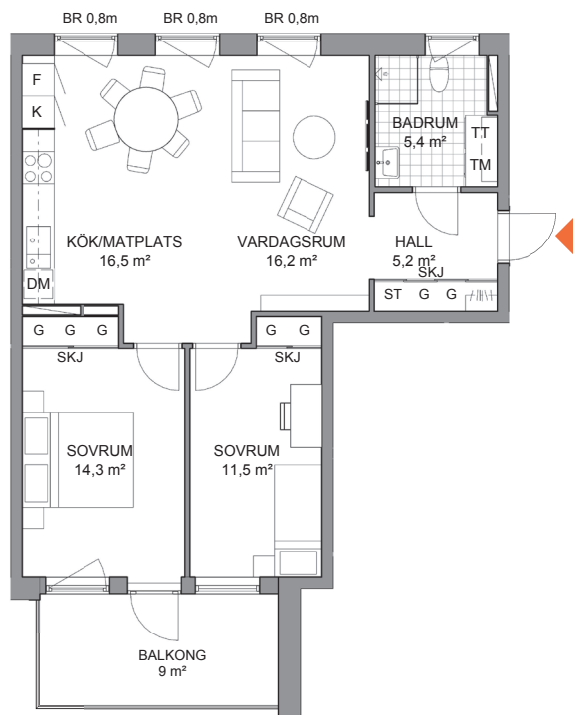

Möbleringsalternativ

Lägenhet J-1304

3 RoK, 71 kvm, Trapphus J, Plan 3

Se teckenförklaring på separat bofaktablad.