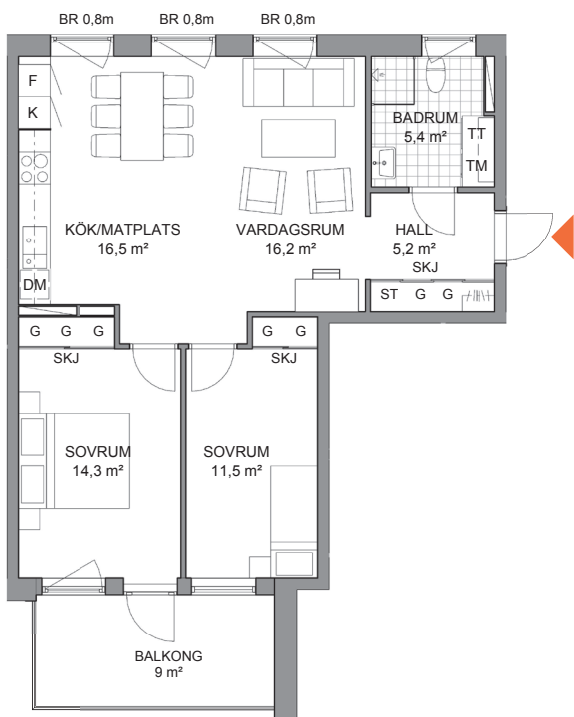

Möbleringsalternativ

Lägenhet J-1304

3 RoK, 71 kvm, Trapphus J, Plan 3

Se teckenförklaring på separat bofaktablad.