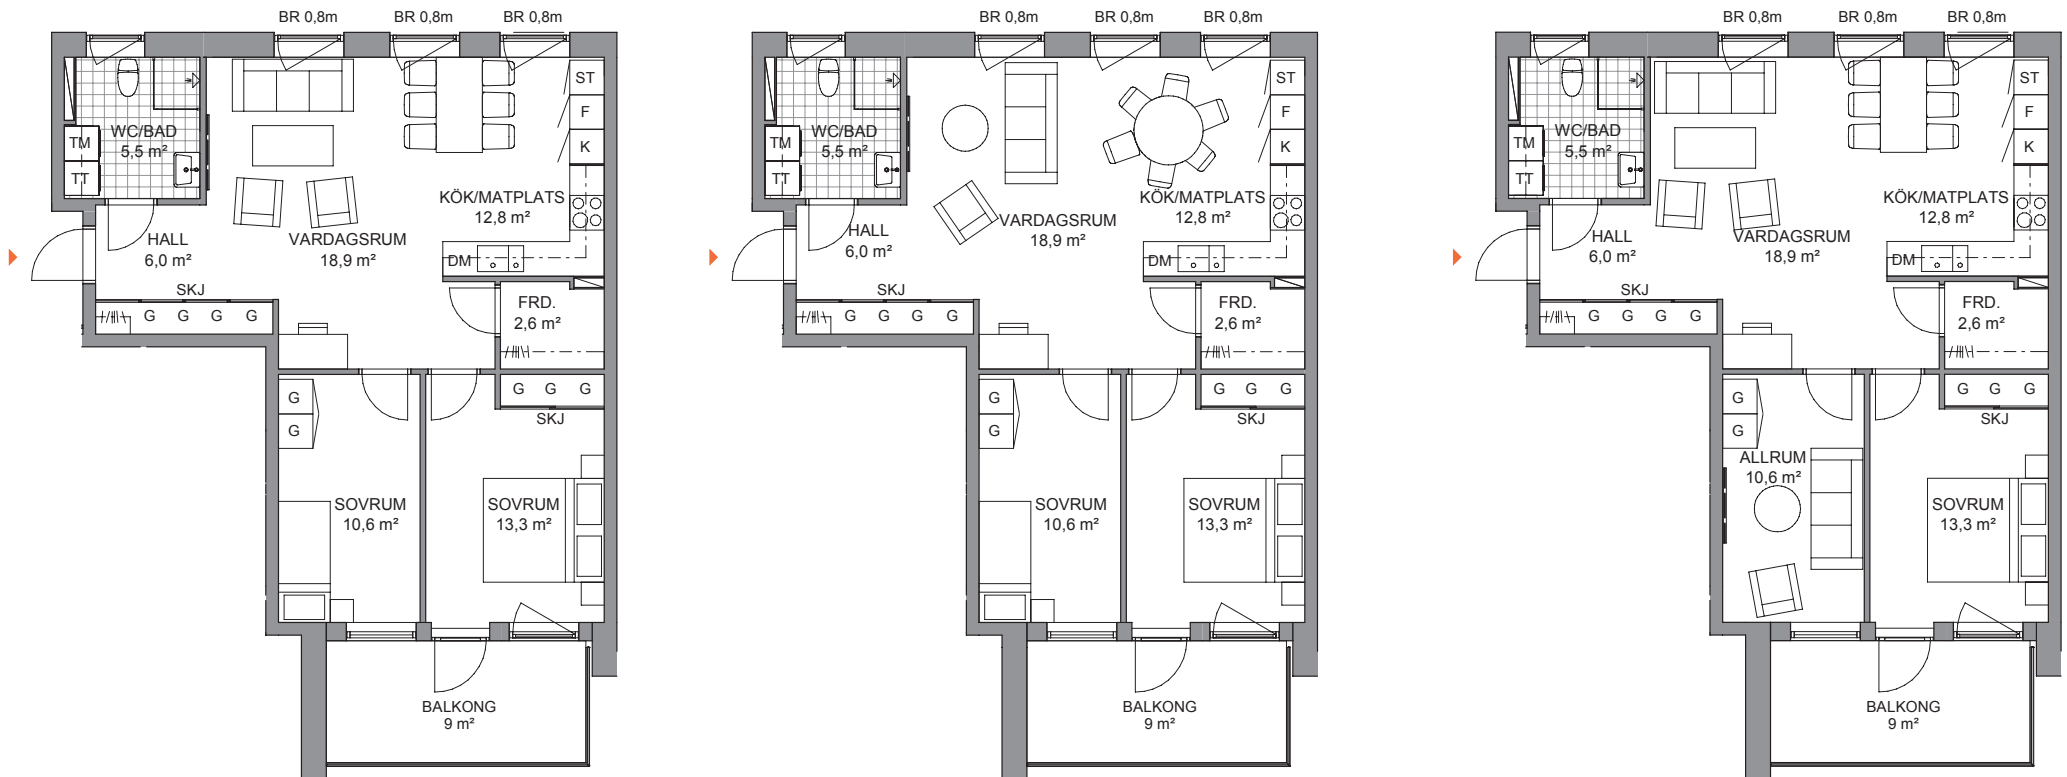

# Möbleringsalternativ

## Lägenhet J-1401

3 RoK, 72 kvm, Trapphus J, Plan 4

Se teckenförklaring på separat bofaktablad.