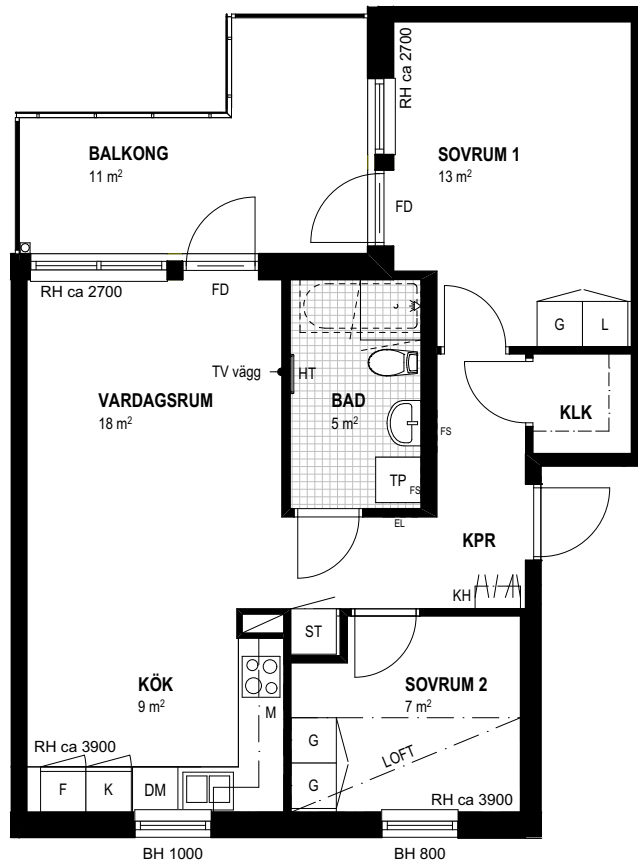

Tre rum och kök, 60 m²

Brf Lansen

VÅNING 14 (våning 4)
LÄGENHET K-1401

SKALA 1:100

TECKENFÖRKLARINGAR

Frys	Städskåp	Bröstningshöjd	Fransk balkong
Kyl	Tvättmaskin	Rumshöjd	Fönsterdörr
Kombinerad kyl och frys	Torktumlare	Klädkammare	El central
Spis	TM+TT placerade på varandra	Kapprum	Handdukstork som tillval
Diskmaskin	Klinkergolv	Kapphylla	Fördelarskåp värme/vatten
Garderob	Diskbänk	Microvågsugn	Duschhörn i glas
Linneskåp	Schakt (storlek kan variera mellan lgh)	Ovanliggande balkong	
Högsåp	Handfat med kommod *	Badkar som tillval	
Dusch	Utrymningsväg	Loft med steg, tillval	
		Tillvalsvägg/dörr	

*RH Rumshöjd ca 2500 mm där inget annat anges.

*I Wc/D ingen kommod, endast handfat

*BH Bröstningshöjd på fönster 700 mm där inget annat anges

Lägenhetsstor är avrundade till hela meter

TENGBOM

LÄGENHETSBEKRIVNING DATUM 2017-05-06