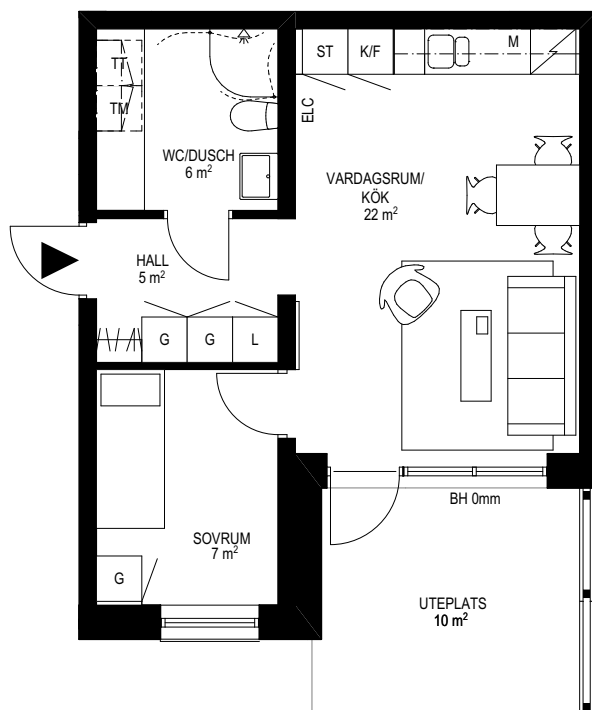

Två rum och kök, 40 m²

BRF POSTILJONEN, JÖNKÖPINGS KOMMUN
VÅNING 1
LÄGENHET 1-1002

FÖRKLARINGAR

K/F	KYL/FRYS	M	MIKRO	SCHAKT	L	LINNESKÅP
K	KYL	TM	TVÄTT-MASKIN	ST	HS	HÖGSKÅP
F	FRYS	TT	TORKTUMLARE	HATTHYLLA		
DM	DISKMASKIN	KM	KOMBIMASKIN	G	G	GARDEROB
SPIS		ELC	ELCENTRAL	SG	SG	SKJUTDÖRRSGARDEROB

RH Rumshöjd ca 2500mm där inget annat anges.
BH Bröstningshöjd på fönster är 800mm där inget annat anges.
Med reservation för ändringar. Datum 2017.08.18