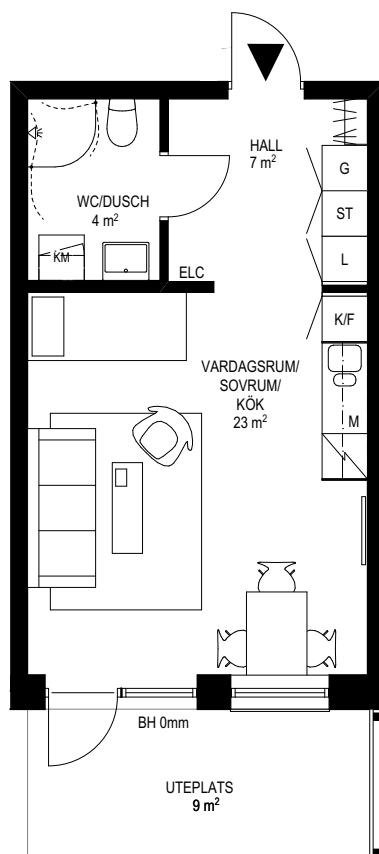

Ett rum och kök, 34 m²

BRF POSTILJONEN, JÖNKÖPINGS KOMMUN
VÅNING 1
LÄGENHET 1-1003

0 5m
Skala 1:100

FÖRKLARINGAR

K/F	KYL/FRYS	M	MIKRO	SCHAKT	L	LINNESKÅP
K	KYL	TM	TVÄTT- MASKIN	ST	HS	HÖGSKÅP
F	FRYS	TT	TORKTUMLARE	HATTHYLLA		
DM	DISKMASKIN	KM	KOMBIMASKIN	G	GARDEROB	
SPIS		ELC	ELCENTRAL	SG	SKJUTDÖRRSGARDEROB	

RH Rumshöjd ca 2500mm där inget annat anges.
BH Bröstningshöjd på fönster är 800mm där inget annat anges.
Med reservation för ändringar. Datum 2017.08.18