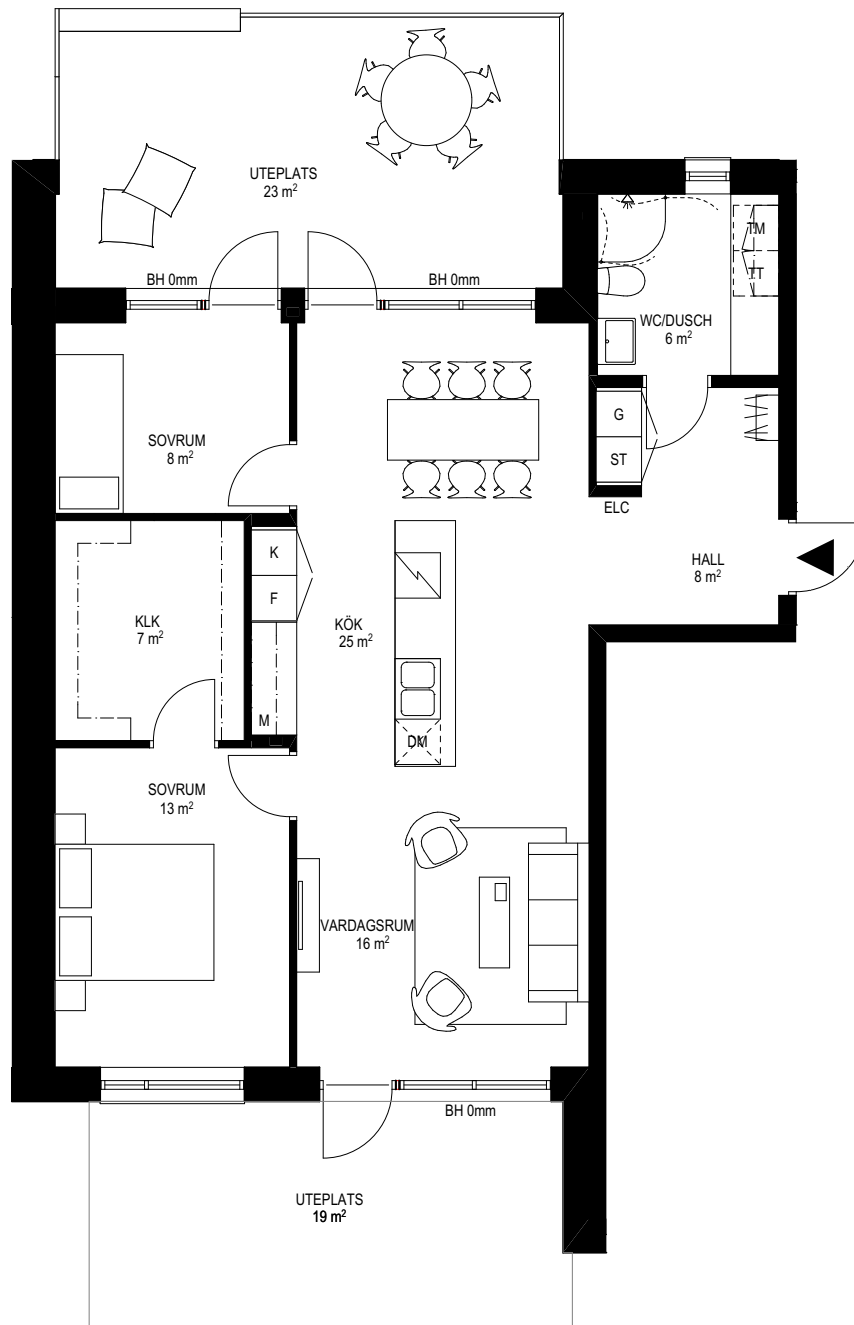

Tre rum och kök, 83 m²

BRF POSTILJONEN, JÖNKÖPINGS KOMMUN
VÄNING 1
LÄGENHET 1-1004

FÖRKLARINGAR

K/F	KYL/FRYS	M	MIKRO	SCHAKT	L	LINNESKÅP
K	KYL	TM	TVÄTT-MASKIN	ST	HS	HÖGSKÅP
F	FRYS	TT	TORKTUMLARE	HATTHYLLA		
DM	DISKMASKIN	KM	KOMBIMASKIN	G	GARDEROB	
SPIS		ELC	ELCENTRAL	SG	SKJUTDÖRRSGARDEROB	

RH Rumshöjd ca 2500mm där inget annat anges.
BH Bröstningshöjd på fönster är 800mm där inget annat anges.
Med reservation för ändringar. Datum 2017.08.18