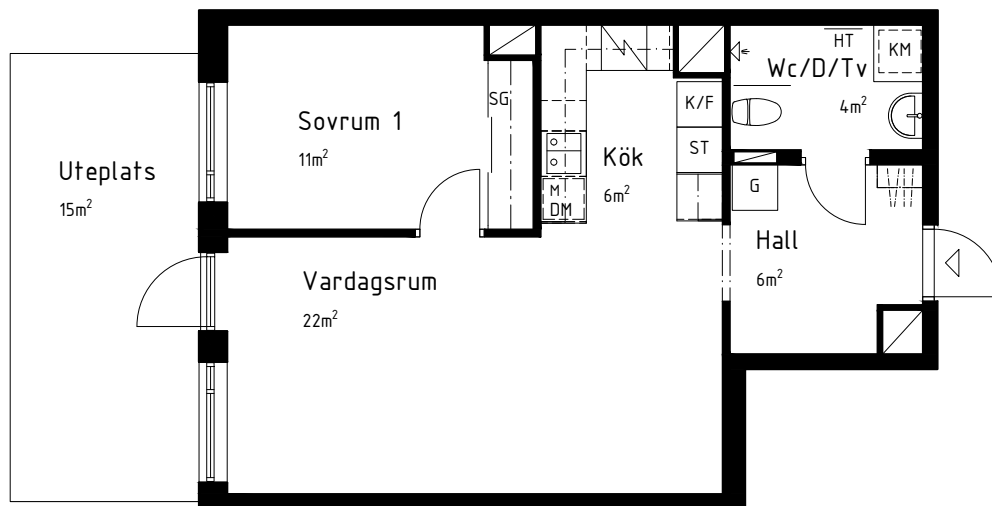

Två rum och kök, 51 m²

Brf Fiolen

VÅNING 1

LÄGENHET 1-1005

| | | | | | | | |
|------------------|----------------------------|--------------------------------|--------------------------------|----|-----------------------------|--------|---|
| K | Kylskåp | G | Garderob | TM | Tvättmaskin under bänkskiva | Schakt | Rumshöjd 2,5 m |
| F | Frys | L | Linneskåp | TT | Torktumlare under bänkskiva | BH | Underkant fönster Höjd ovan golv är 0,6m om ej annat anges |
| K/F | Kyl / Frys | ST | Städsåp | KM | Kombimaskin under bänkskiva | ÖKF | Överkant fönster Höjd ovan golv är 2,2m om ej annat anges |
| H | Högsåp | Kapphylla | Kapphylla | HT | Handdukstork | | |
| Spishäll och ugn | Spishäll och ugn | SG | Skjutdörrsgarderob | | | | |
| DM | Diskmaskin under bänkskiva | Överstycke med underkant 2,1 m | Överstycke med underkant 2,1 m | | | | |
| M | Mikrovågsugn i väggsåp | | | | | | |