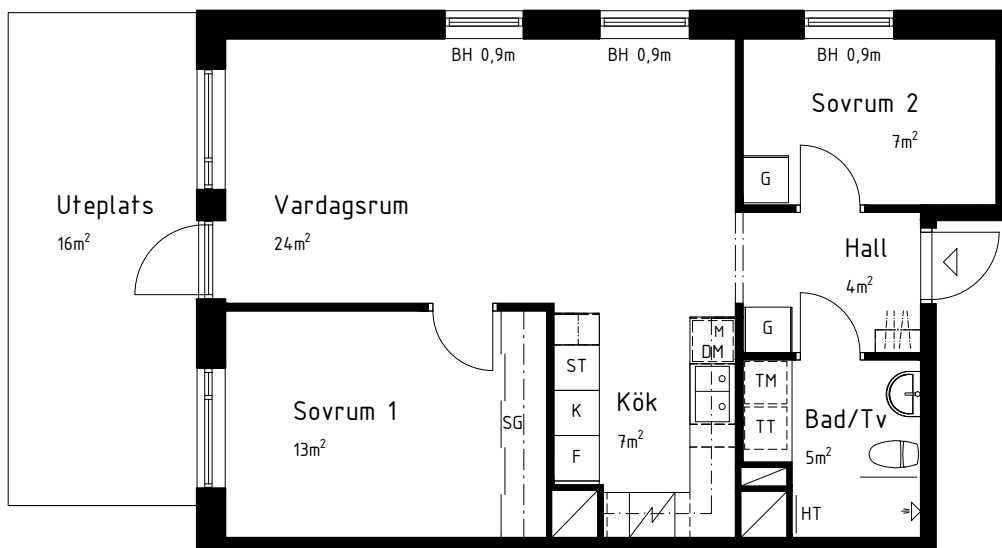

Tre rum och kök, 62 m²

Brf Fiolen

VÅNING 1

LÄGENHET 1-1006

K	Kylskåp	G	Garderob	TM	Tvättmaskin under bänkskiva	Schakt	Rumshöjd 2,5 m
F	Frys	L	Linneskåp	TT	Torktumlare under bänkskiva	BH	Underkant fönster Höjd ovan golv är 0,6m om ej annat anges
K/F	Kyl / Frys	ST	Städskåp	KM	Kombimaskin under bänkskiva	ÖKF	Överkant fönster Höjd ovan golv är 2,2m om ej annat anges
H	Högsåp		Kapphylla	HT	Handdukstork		
	Spishäll och ugn		Skjutdörrsgarderob				
DM	Diskmaskin under bänkskiva		Överstycke med underkant 2,1 m				
M	Mikrovågsugn i väggskåp						