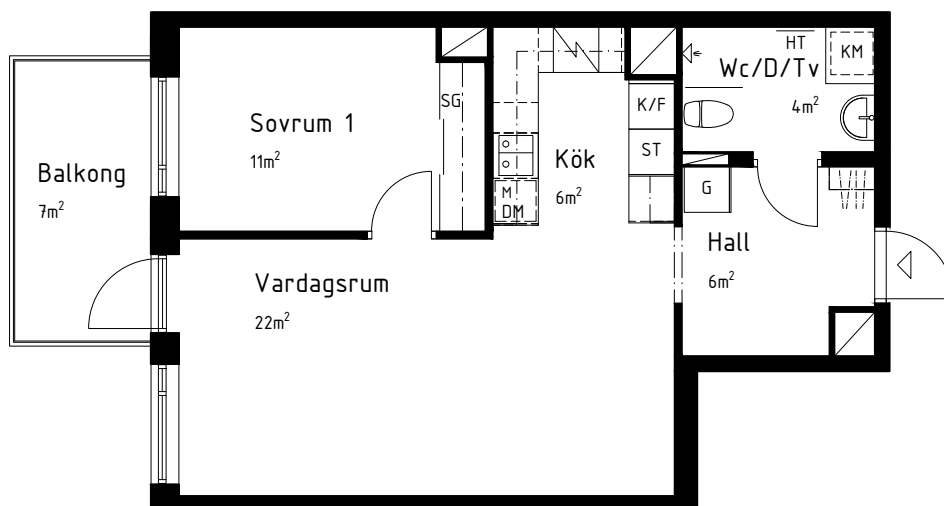

Två rum och kök, 51 m²

Brf Fiolen

VÅNING 2

LÄGENHET 1-1105

K	Kylskåp	G	Garderob	TM	Tvättmaskin under bänkskiva	Schakt	Rumshöjd 2,5 m
F	Frys	L	Linneskåp	TT	Torktumlare under bänkskiva	BH	Underkant fönster Höjd ovan golv är 0,6m om ej annat anges
K/F	Kyl / Frys	ST	Städsåp	KM	Kombimaskin under bänkskiva	ÖKF	Överkant fönster Höjd ovan golv är 2,2m om ej annat anges
H	Högskåp	Kapphylla		HT	Handdukstork		
Spishäll och ugn		SG	Skjutdörrsgarderob				
DM	Diskmaskin under bänkskiva	Överstycke med underkant 2,1 m					
M	Mikrovågsugn i väggskåp						