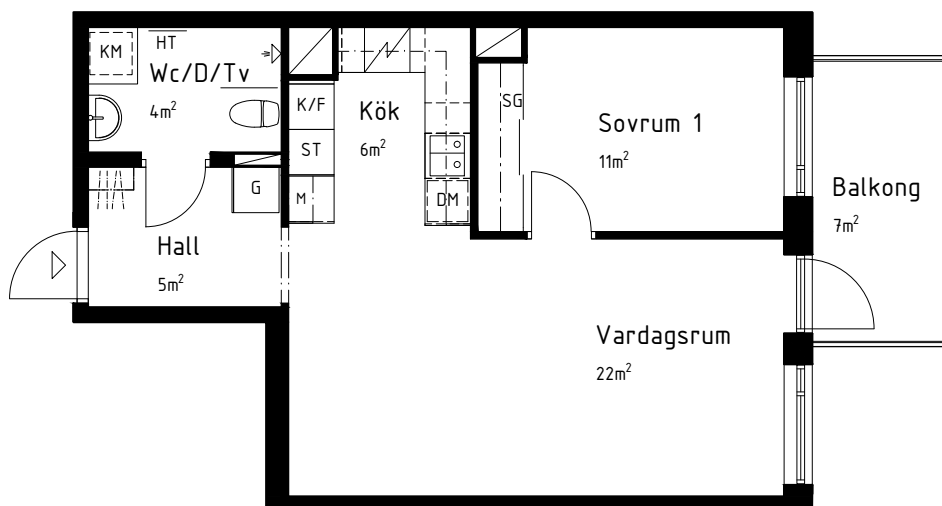

Två rum och kök, 49 m²

Brf Fiolen

VÅNING 2

LÄGENHET 1-1108

K	Kylskåp	G	Garderob	TM	Tvättmaskin under bänkskiva	Schakt	Rumshöjd 2,5 m
F	Frys	L	Linneskåp	TT	Torktumlare under bänkskiva	BH	Underkant fönster Höjd ovan golv är 0,6m om ej annat anges
K/F	Kyl / Frys	ST	Städsåp	KM	Kombimaskin under bänkskiva	ÖKF	Överkant fönster Höjd ovan golv är 2,2m om ej annat anges
H	Högsåp		Kapphylla	HT	Handdukstork		
	Spishäll och ugn		Skjutdörrsgarderob				
DM	Diskmaskin under bänkskiva		Överstycke med underkant 2,1 m				
M	Mikrovågsugn i väggsåp						