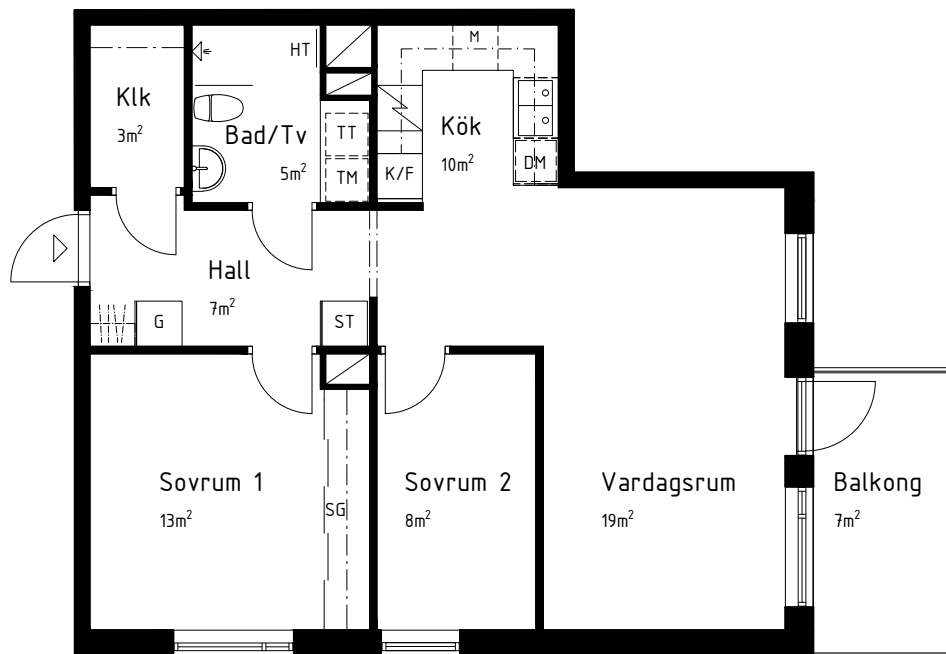

Tre rum och kök, 66 m²

Brf Fiolen

VÅNING 3

LÄGENHET 1-1202

K Kylskåp	G Garderob	TM Tvättmaskin under bänkskiva	Schakt
F Frys	L Linneskåp	TT Torktumlare under bänkskiva	Rumshöjd 2,5 m
K/F Kyl / Frys	ST Städsåp	KM Kombimaskin under bänkskiva	BH Underkant fönster Höjd ovan golv är 0,6m om ej annat anges
H Högsåp	Kapphylla	HT Handdukstork	ÖKF Överkant fönster Höjd ovan golv är 2,2m om ej annat anges
Spishäll och ugn	SG Skjutdörrsgarderob		
DM Diskmaskin under bänkskiva	Överstycke med underkant 2,1 m		
M Mikrovågsugn i väggskåp			