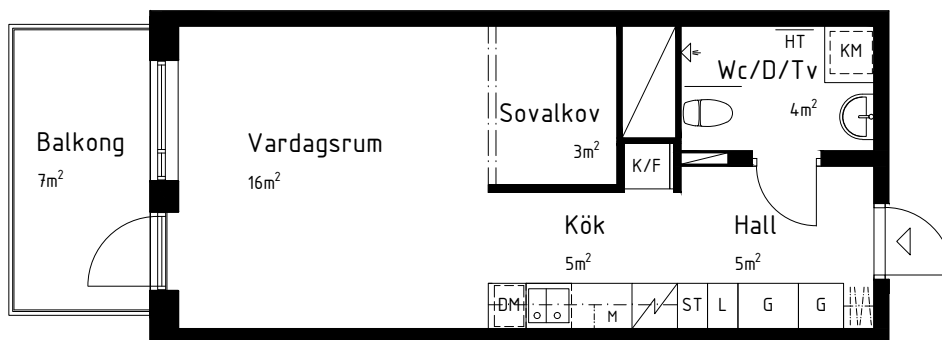

Ett rum och kök (med alkov), 35 m²

Brf Fiolen

VÅNING 3

LÄGENHET 1-1204

K	Kylskåp	G	Garderob	TM	Tvättmaskin under bänkskiva	Schakt	
F	Frys	L	Linneskåp	TT	Torktumlare under bänkskiva		Rumshöjd 2,5 m
K/F	Kyl / Frys	ST	Städsåp	KM	Kombimaskin under bänkskiva	BH	Underkant fönster Höjd ovan golv är 0,6m om ej annat anges
H	Högsåp	Kapphylla		HT	Handdukstork	ÖKF	Överkant fönster Höjd ovan golv är 2,2m om ej annat anges
Spishäll och ugn		SG	Skjutdörrsgarderob				
DM	Diskmaskin under bänkskiva	Överstycke med underkant 2,1 m					
M	Mikrovågsugn i väggsåp						