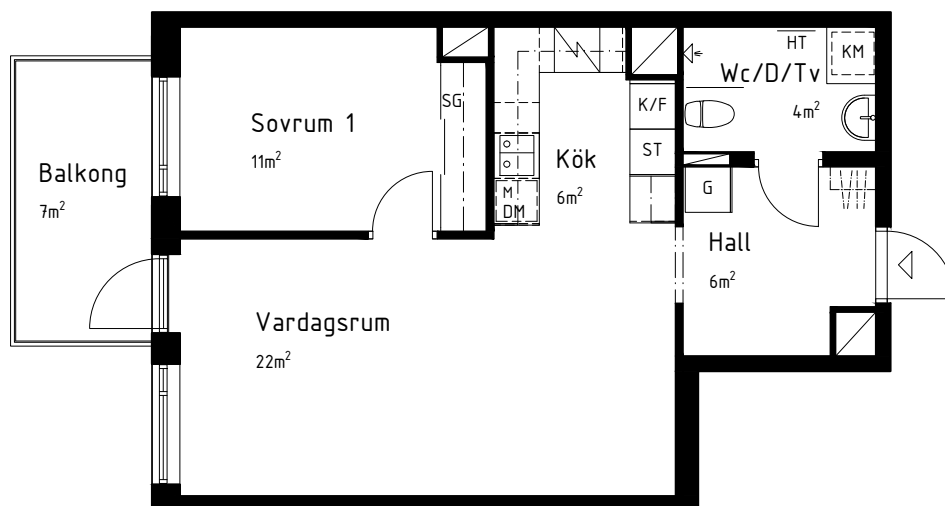

# Två rum och kök, 51 m<sup>2</sup>

Brf Fiolen

VÅNING 3

LÄGENHET 1-1205

K	Kylskåp	G	Garderob	TM	Tvättmaskin under bänkskiva	Schakt	Rumshöjd 2,5 m
F	Frys	L	Linneskåp	TT	Torktumlare under bänkskiva	BH	Underkant fönster Höjd ovan golv är 0,6m om ej annat anges
K/F	Kyl / Frys	ST	Städskåp	KM	Kombimaskin under bänkskiva	ÖKF	Överkant fönster Höjd ovan golv är 2,2m om ej annat anges
H	Högsåp	Kapphylla	Kapphylla	HT	Handdukstork		
Spishäll och ugn	Spishäll och ugn	SG	Skjutdörrsgarderob				
DM	Diskmaskin under bänkskiva	Överstycke med underkant 2,1 m	Överstycke med underkant 2,1 m				
M	Mikrovågsugn i väggskåp						