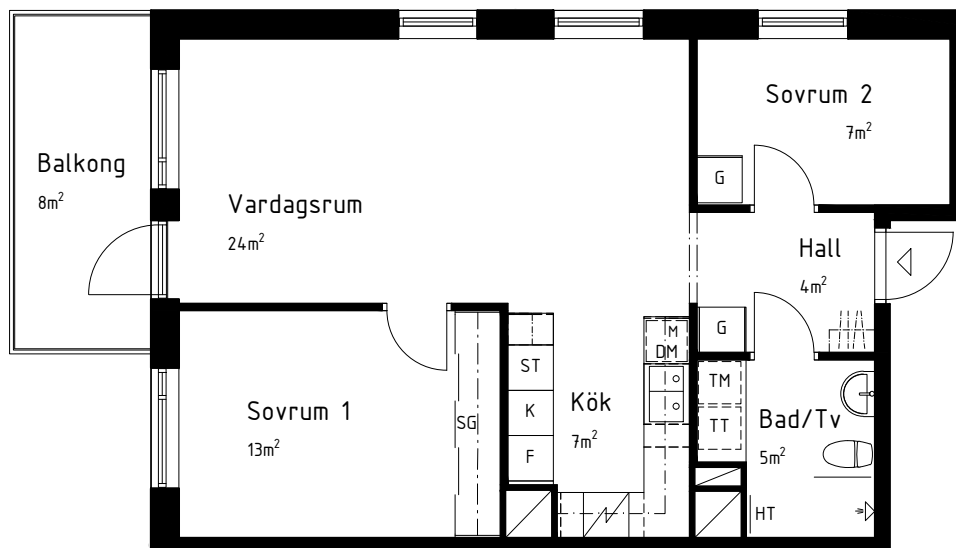

Tre rum och kök, 62 m²

Brf Fiolen

VÅNING 3

LÄGENHET 1-1206

K	Kylskåp	G	Garderob	TM	Tvättmaskin under bänkskiva	Schakt	Rumshöjd 2,5 m
F	Frys	L	Linneskåp	TT	Torktumlare under bänkskiva	BH	Underkant fönster Höjd ovan golv är 0,6m om ej annat anges
K/F	Kyl / Frys	ST	Städsåp	KM	Kombimaskin under bänkskiva	ÖKF	Överkant fönster Höjd ovan golv är 2,2m om ej annat anges
H	Högsåp	Kapphylla	Kapphylla	HT	Handdukstork		
Spishäll och ugn	Spishäll och ugn	SG	Skjutdörrsgarderob				
DM	Diskmaskin under bänkskiva	Överstycke med underkant 2,1 m	Överstycke med underkant 2,1 m				
M	Mikrovågsugn i väggskåp						