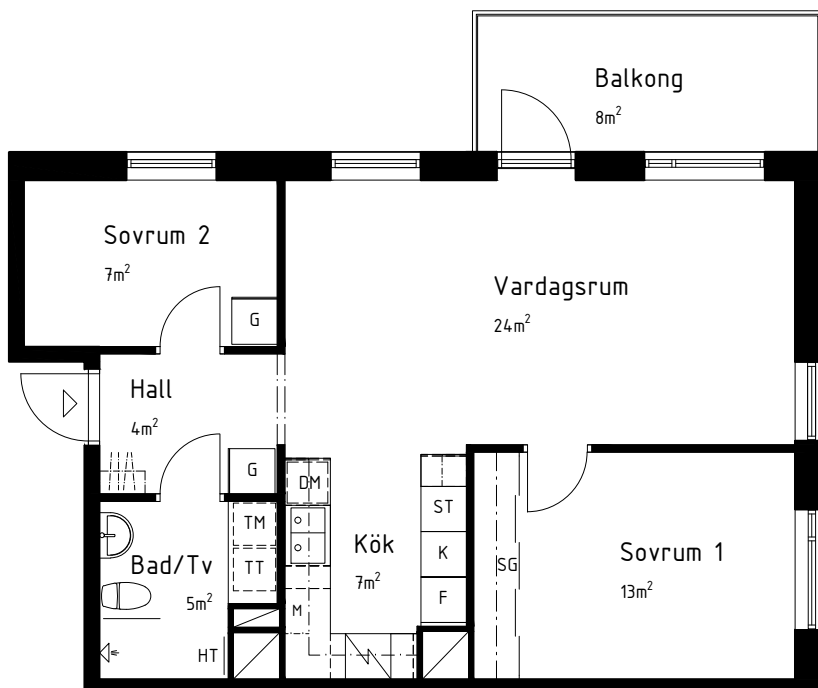

Tre rum och kök, 62 m²

Brf Fiolen

VÅNING 3

LÄGENHET 1-1207

K	Kylskåp	G	Garderob	TM	Tvättmaskin under bänkskiva	Schakt	Rumshöjd 2,5 m
F	Frys	L	Linneskåp	TT	Torktumlare under bänkskiva	BH	Underkant fönster Höjd ovan golv är 0,6m om ej annat anges
K/F	Kyl / Frys	ST	Städsåp	KM	Kombimaskin under bänkskiva	ÖKF	Överkant fönster Höjd ovan golv är 2,2m om ej annat anges
H	Högsåp	Kapphylla		HT	Handdukstork		
Spishäll och ugn		SG	Skjutdörrsgarderob				
DM	Diskmaskin under bänkskiva	Överstycke med underkant 2,1 m					
M	Mikrovågsugn i väggsåp						