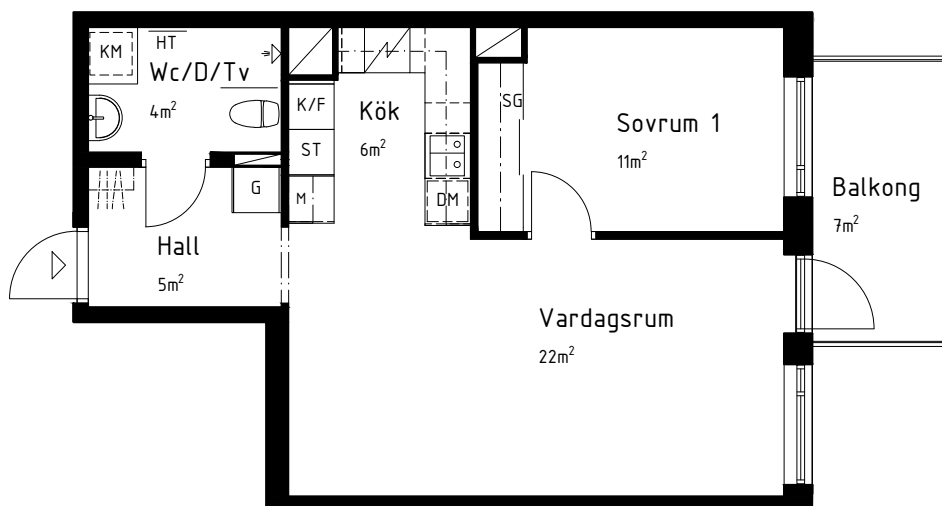

## Två rum och kök, 49 m<sup>2</sup>

Brf Fiolen

VÅNING 3

LÄGENHET 1-1208

K	Kylskåp	G	Garderob	TM	Tvättmaskin under bänkskiva	Schakt	Rumshöjd 2,5 m
F	Frys	L	Linneskåp	TT	Torktumlare under bänkskiva	BH	Underkant fönster Höjd ovan golv är 0,6m om ej annat anges
K/F	Kyl / Frys	ST	Städsåp	KM	Kombimaskin under bänkskiva	ÖKF	Överkant fönster Höjd ovan golv är 2,2m om ej annat anges
H	Högskåp		Kapphylla	HT	Handdukstork		
	Spishäll och ugn		Skjutdörrsgarderob				
DM	Diskmaskin under bänkskiva		Överstycke med underkant 2,1 m				
M	Mikrovågsugn i väggskåp						