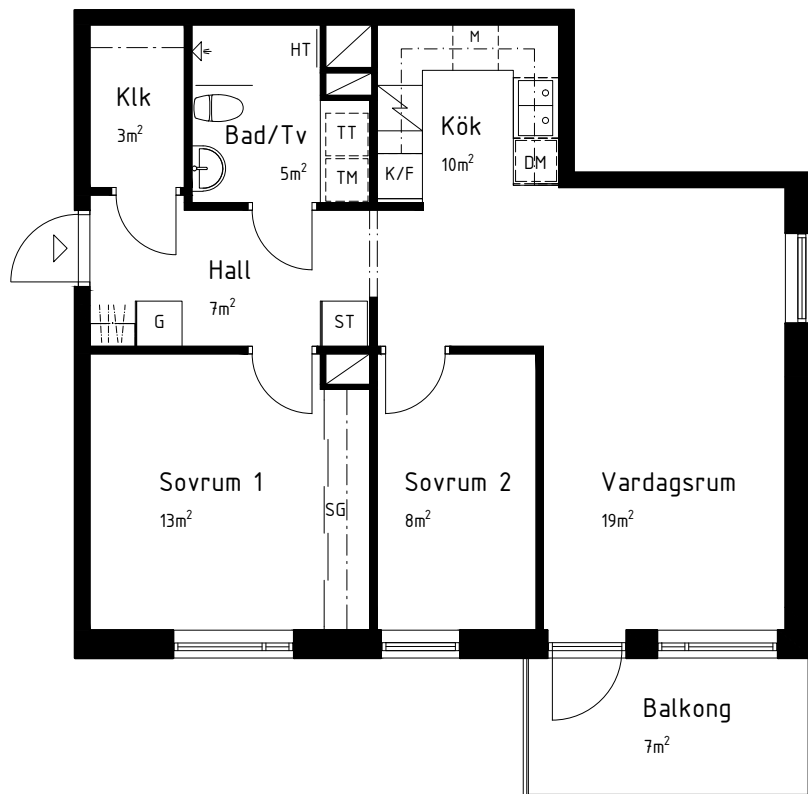

Tre rum och kök, 66 m²

Brf Fiolen

VÅNING 4

LÄGENHET 1-1302

Kylskåp	Garderob	Tvättmaskin under bänkskiva	Schakt
Frys	Linneskåp	Torktumlare under bänkskiva	Rumshöjd 2,5 m
Kyl / Frys	Städsåp	Kombimaskin under bänkskiva	BH Underkant fönster Höjd ovan golv är 0,6m om ej annat anges
Högsåp	Kapphylla	Handdukstork	ÖKF Överkant fönster Höjd ovan golv är 2,2m om ej annat anges
Spishäll och ugn	Skjutdörrsgarderob		
Diskmaskin under bänkskiva	Överstycke med underkant 2,1 m		
Mikrovågsugn i väggskåp			