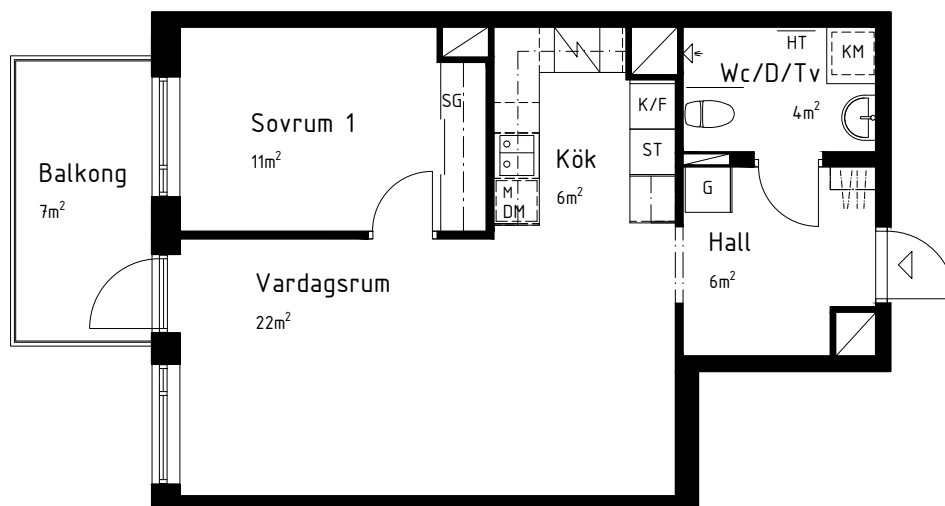

Två rum och kök, 51 m²

Brf Fiolen

VÅNING 4

LÄGENHET 1-1305

| | | | | | | | |
|------------------|----------------------------|--------------------------------|--------------------------------|----|-----------------------------|--------|---|
| K | Kylskåp | G | Garderob | TM | Tvättmaskin under bänkskiva | Schakt | Rumshöjd 2,5 m |
| F | Frys | L | Linneskåp | TT | Torktumlare under bänkskiva | BH | Underkant fönster Höjd ovan golv är 0,6m om ej annat anges |
| K/F | Kyl / Frys | ST | Städskåp | KM | Kombimaskin under bänkskiva | ÖKF | Överkant fönster Höjd ovan golv är 2,2m om ej annat anges |
| H | Högsåp | Kapphylla | Kapphylla | HT | Handdukstork | | |
| Spishäll och ugn | Spishäll och ugn | SG | Skjutdörrsgarderob | | | | |
| DM | Diskmaskin under bänkskiva | Överstycke med underkant 2,1 m | Överstycke med underkant 2,1 m | | | | |
| M | Mikrovågsugn i väggskåp | | | | | | |