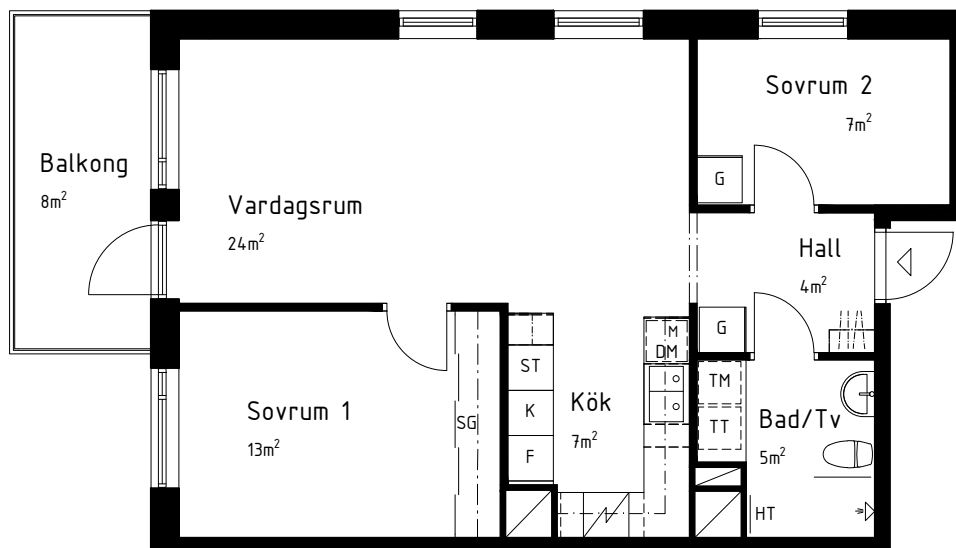

# Tre rum och kök, 62 m<sup>2</sup>

Brf Fiolen

VÅNING 4

LÄGENHET 1-1306

K	Kylskåp	G	Garderob	TM	Tvättmaskin under bänkskiva	Schakt	Rumshöjd 2,5 m
F	Frys	L	Linneskåp	TT	Torktumlare under bänkskiva	BH	Underkant fönster Höjd ovan golv är 0,6m om ej annat anges
K/F	Kyl / Frys	ST	Städskåp	KM	Kombimaskin under bänkskiva	ÖKF	Överkant fönster Höjd ovan golv är 2,2m om ej annat anges
H	Högsåp	Kapphylla		HT	Handdukstork		
Spishäll och ugn		SG	Skjutdörrsgarderob				
DM	Diskmaskin under bänkskiva	Överstycke med underkant 2,1 m					
M	Mikrovågsugn i väggskåp						