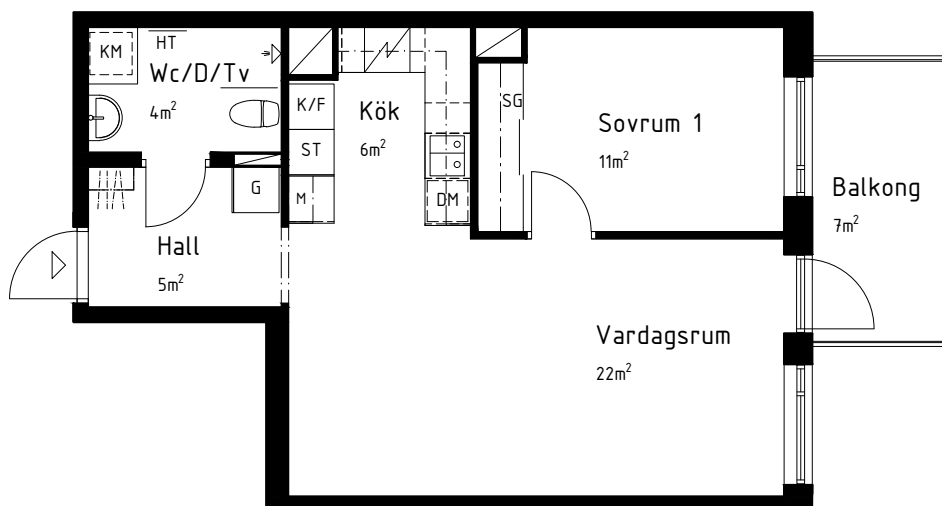

Två rum och kök, 49 m²

Brf Fiolen

VÅNING 4

LÄGENHET 1-1308

K	Kylskåp	G	Garderob	TM	Tvättmaskin under bänkskiva	Schakt	Rumshöjd 2,5 m
F	Frys	L	Linneskåp	TT	Torktumlare under bänkskiva	BH	Underkant fönster Höjd ovan golv är 0,6m om ej annat anges
K/F	Kyl / Frys	ST	Städsåp	KM	Kombimaskin under bänkskiva	ÖKF	Överkant fönster Höjd ovan golv är 2,2m om ej annat anges
H	Högsåp	Kapphylla	Kapphylla	HT	Handdukstork		
Spishäll och ugn	Spishäll och ugn	SG	Skjutdörrsgarderob				
DM	Diskmaskin under bänkskiva	Överstycke med underkant 2,1 m	Överstycke med underkant 2,1 m				
M	Mikrovågsugn i väggsåp						