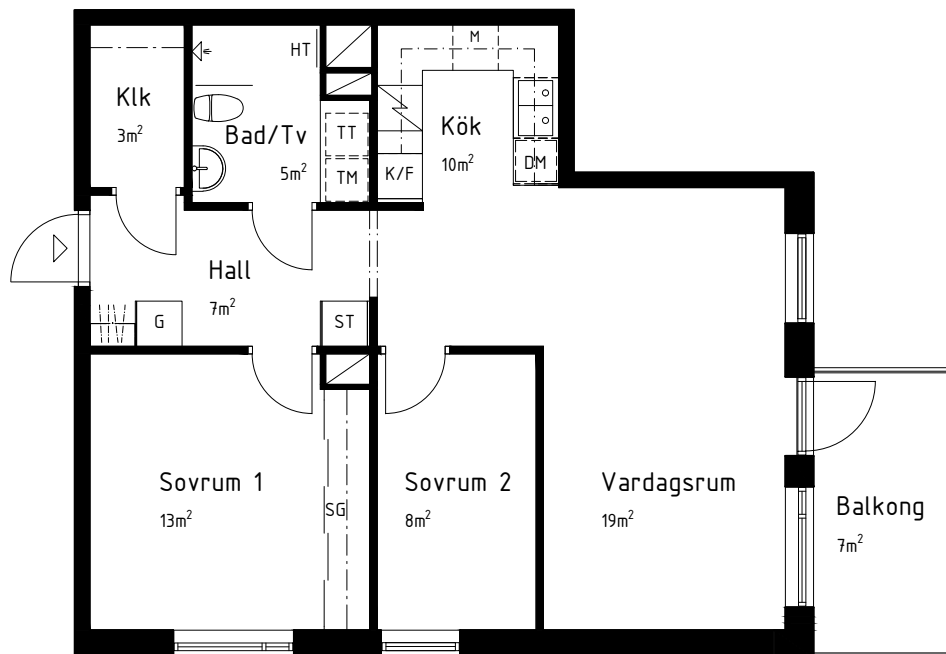

# Tre rum och kök, 66 m<sup>2</sup>

Brf Fiolen

VÅNING 5

LÄGENHET 1-1402

K	Kylskåp	G	Garderob	TM	Tvättmaskin under bänkskiva	Schakt	Rumshöjd 2,5 m
F	Frys	L	Linneskåp	TT	Torktumlare under bänkskiva	BH	Underkant fönster Höjd ovan golv är 0,6m om ej annat anges
K/F	Kyl / Frys	ST	Städsåp	KM	Kombimaskin under bänkskiva	ÖKF	Överkant fönster Höjd ovan golv är 2,2m om ej annat anges
H	Högsåp		Kapphylla	HT	Handdukstork		
	Spishäll och ugn		Skjutdörrsgarderob				
DM	Diskmaskin under bänkskiva		Överstycke med underkant 2,1 m				
M	Mikrovågsugn i väggskåp						