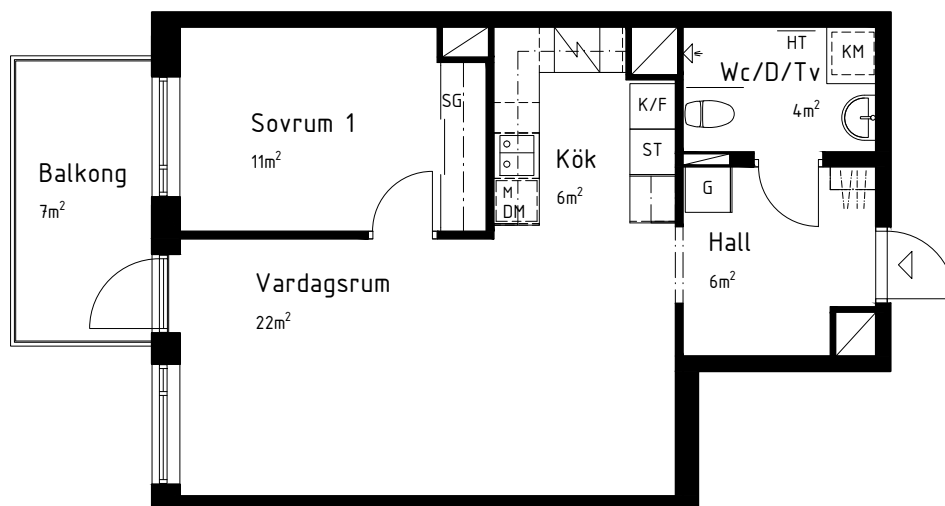

Två rum och kök, 51 m²

Brf Fiolen

VÅNING 5

LÄGENHET 1-1405

K	Kylskåp	G	Garderob	TM	Tvättmaskin under bänkskiva	Schakt	Rumshöjd 2,5 m
F	Frys	L	Linneskåp	TT	Torktumlare under bänkskiva	BH	Underkant fönster Höjd ovan golv är 0,6m om ej annat anges
K/F	Kyl / Frys	ST	Städskåp	KM	Kombimaskin under bänkskiva	ÖKF	Överkant fönster Höjd ovan golv är 2,2m om ej annat anges
H	Högsåp	Kapphylla	Kapphylla	HT	Handdukstork		
Spishäll och ugn	Spishäll och ugn	SG	Skjutdörrsgarderob				
DM	Diskmaskin under bänkskiva	Överstycke med underkant 2,1 m	Överstycke med underkant 2,1 m				
M	Mikrovågsugn i väggskåp						