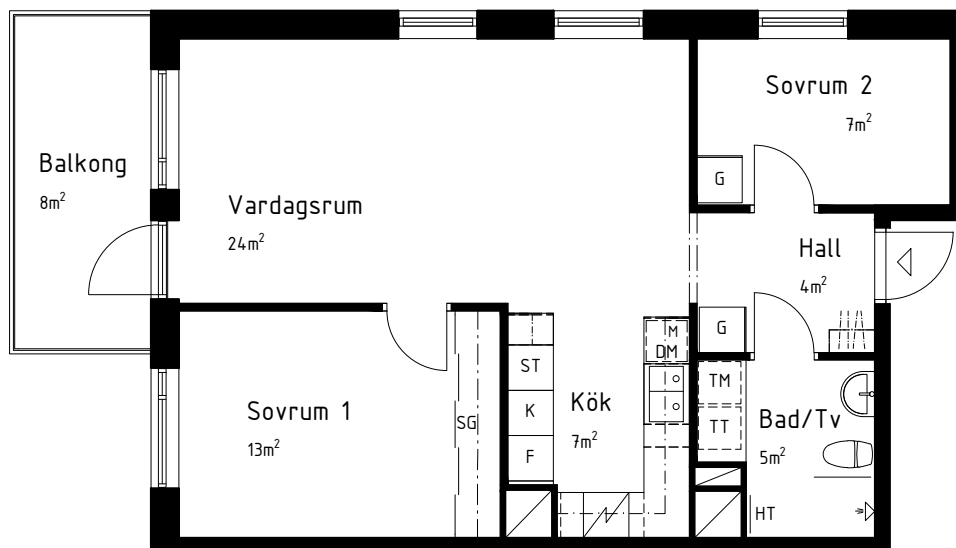

# Tre rum och kök, 62 m<sup>2</sup>

Brf Fiolen

VÅNING 5

LÄGENHET 1-1406

K	Kylskåp	G	Garderob	TM	Tvättmaskin under bänkskiva	Schakt	Rumshöjd 2,5 m
F	Frys	L	Linneskåp	TT	Torktumlare under bänkskiva	BH	Underkant fönster Höjd ovan golv är 0,6m om ej annat anges
K/F	Kyl / Frys	ST	Städskåp	KM	Kombimaskin under bänkskiva	ÖKF	Överkant fönster Höjd ovan golv är 2,2m om ej annat anges
H	Högsåp	Kapphylla	Kapphylla	HT	Handdukstork		
Spishäll och ugn	Spishäll och ugn	SG	Skjutdörrsgarderob				
DM	Diskmaskin under bänkskiva	Överstycke med underkant 2,1 m	Överstycke med underkant 2,1 m				
M	Mikrovågsugn i väggskåp						