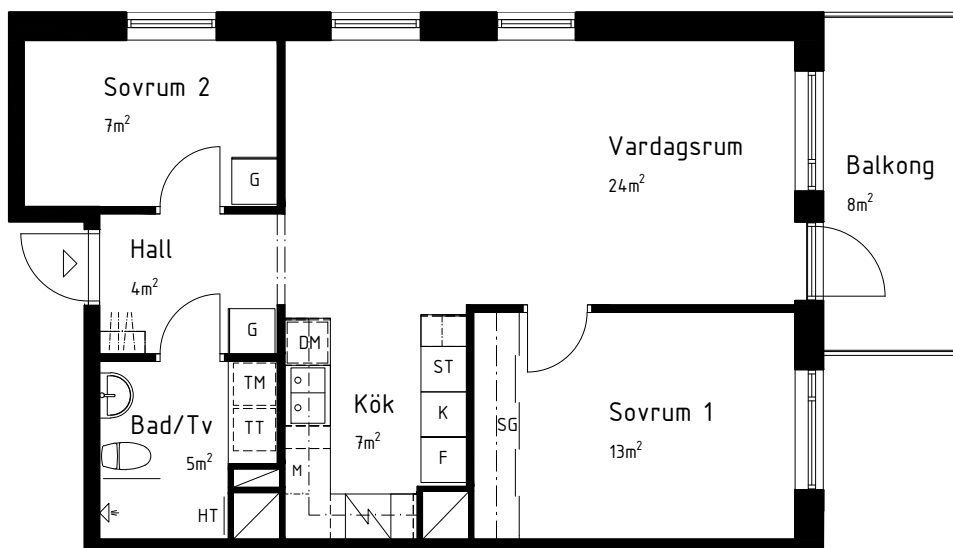

# Tre rum och kök, 62 m<sup>2</sup>

Brf Fiolen

VÅNING 5

LÄGENHET 1-1407

Kylskåp	Garderob	Tvättmaskin under bänkskiva	Schakt
Frys	Linneskåp	Torktumlare under bänkskiva	Rumshöjd 2,5 m
Kyl / Frys	Städsåp	Kombimaskin under bänkskiva	BH Underkant fönster Höjd ovan golv är 0,6m om ej annat anges
Högsåp	Kapphylla	Handdukstork	ÖKF Överkant fönster Höjd ovan golv är 2,2m om ej annat anges
Spishäll och ugn	Skjutdörrsgarderob		
Diskmaskin under bänkskiva	Överstycke med underkant 2,1 m		
Mikrovågsugn i väggsåp			