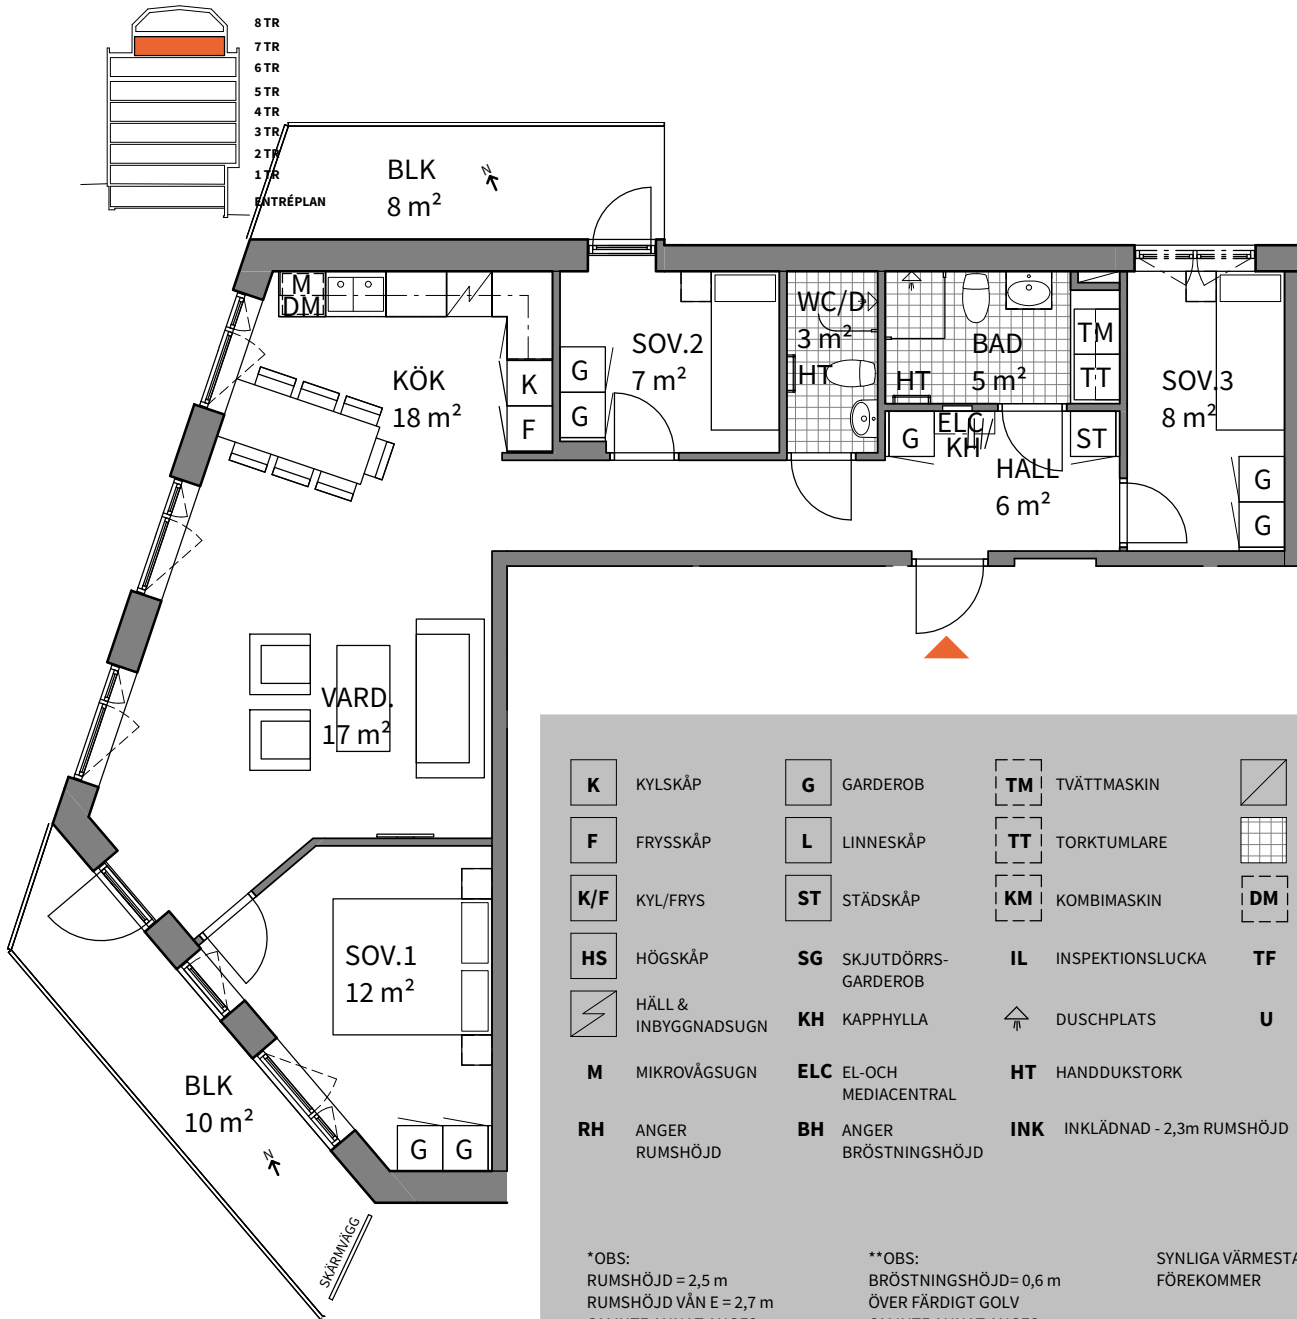

4

ROK

Trapphus Vån Storlek Lägenhet

1 7 84 m² 1-1702Lägenhetsbeskrivning
Datum: 2022-05-02Rätt till ändringar förbehålles.
Arkitekter: Total ArkitekturAreor uppmätta enligt SS 02 10 53
Ytangivelser är preliminära.