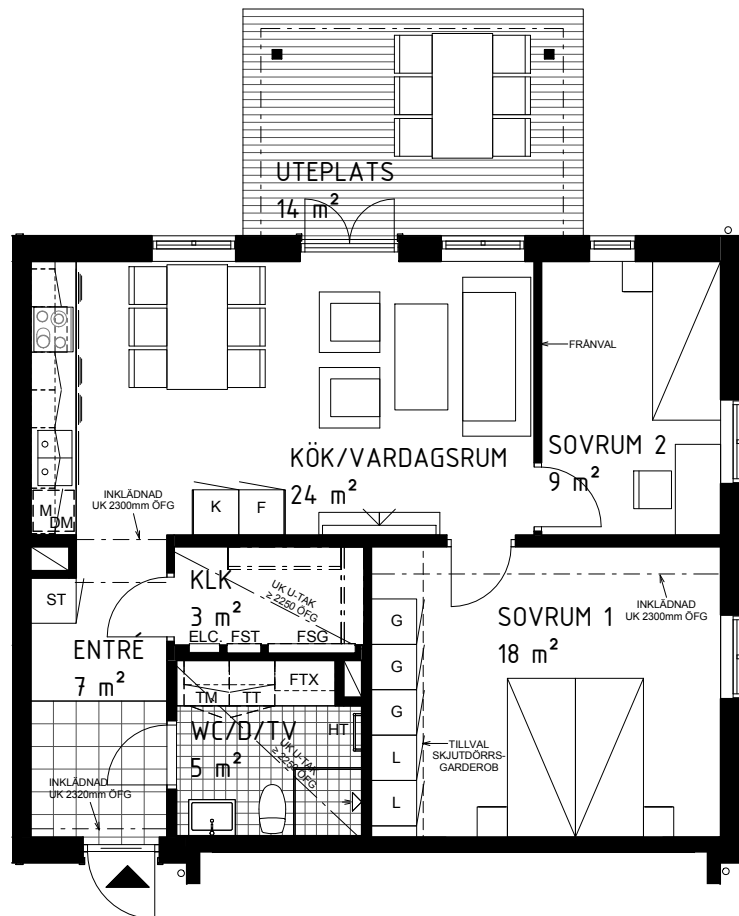

# 3 rum och kök 69 m<sup>2</sup>

BRF ZAKRISDALSUDDEN

VÅNING 1

LÄGENHET 1.1002, 3.1002, 5.1002

Skala 1:100 (A4)

## TECKENFÖRKLARING

	kylskåp		garderob
	frysskåp		linneskåp
	spishäll, ugn, fläkt		städskåp med medicinskåp
	diskmaskin		tvättmaskin
	diskho		torktumlare
	inbyggnadsmikro		från- och tilluftvärmväxlare
	hylla med klädstång		elcentral
	handdukstork		fördelarskåp golvvärme
	underkant		fördelarskåp radiatorvärme
	överkant		fördelarskåp tappvarmvatten
	över färdigt golv		bröstninghöjd*

Generell rumshöjd är 2500 mm där ej annat anges.

\* Bröstningshöjd för fönster är 700mm där ej annat anges.

2018-01-23 Rätt till ändringar förbehålles

**PEAB**  
NORDENS SAMHÄLLSBYGGARE