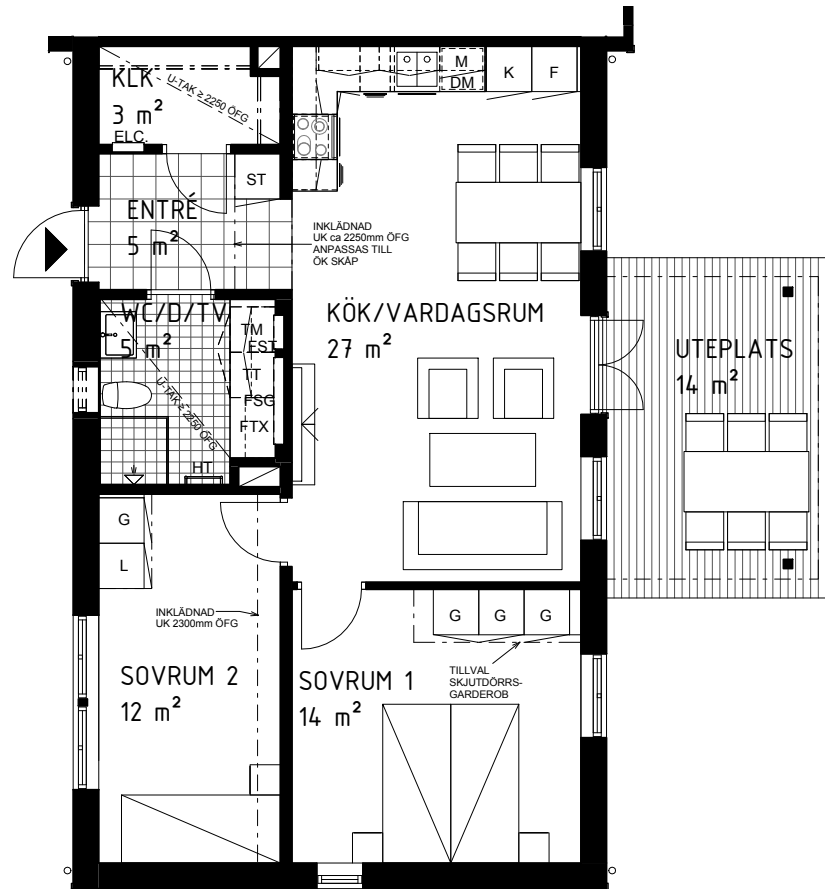

3 rum och kök 68 m²

BRF ZAKRISDALSUDDEN

VÅNING 1

LÄGENHET 1.1003, 3.1003, 5.1003

Skala 1:100 (A4)

0 5 m

TECKENFÖRKLARING

	kylskåp		garderob
	frysskåp		linneskåp
	spishäll, ugn, fläkt		städskåp med medicinskåp
	diskmaskin		tvättmaskin
	diskho		torktumlare
	inbyggnadsmikro		från- och tilluftvärmväxlare
	hylla med klädstång		elcentral
	handdukstork		fördelarskåp golvvärme
	underkant		fördelarskåp radiatorvärme
	överkant		fördelarskåp tappvarmvatten
	över färdigt golv		bröstninghöjd*

Generell rumshöjd är 2500 mm där ej annat anges.

* Bröstningshöjd för fönster är 700mm där ej annat anges.